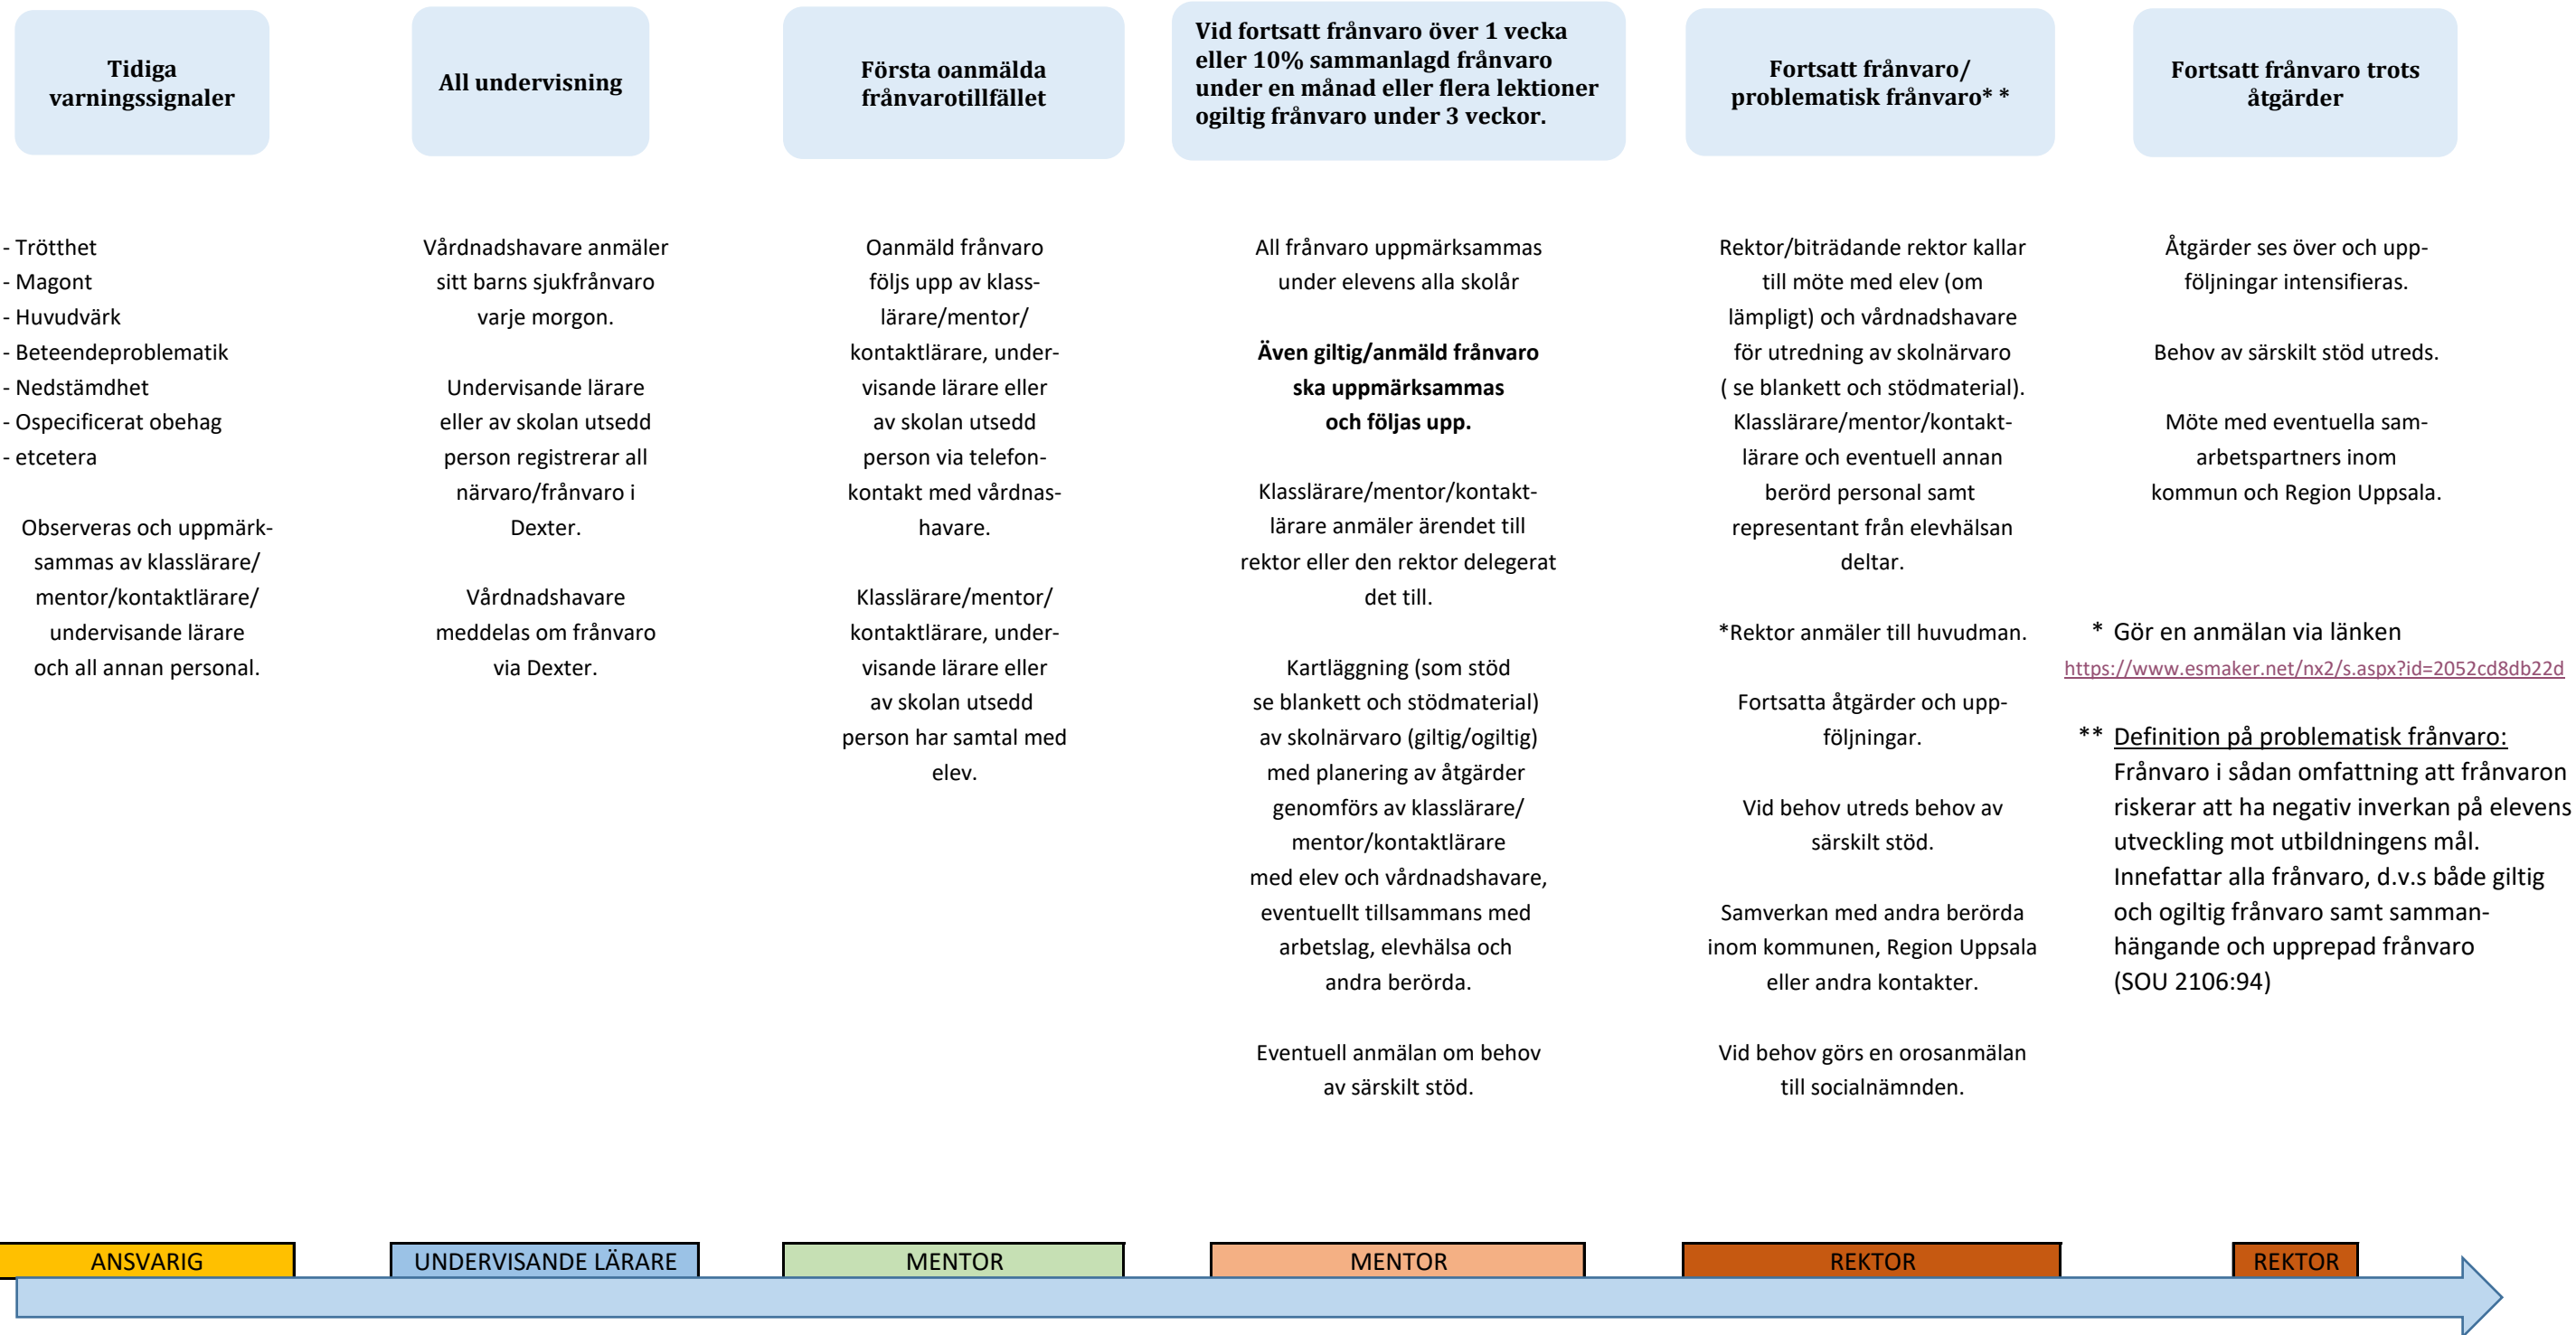

KOMMUNGEMENSAM RUTIN FÖR ÖKAD SKOLNÄRVARO

Om en elev är helt frånvarande påskyndas processen

Dokumentation görs av alla åtgärder.