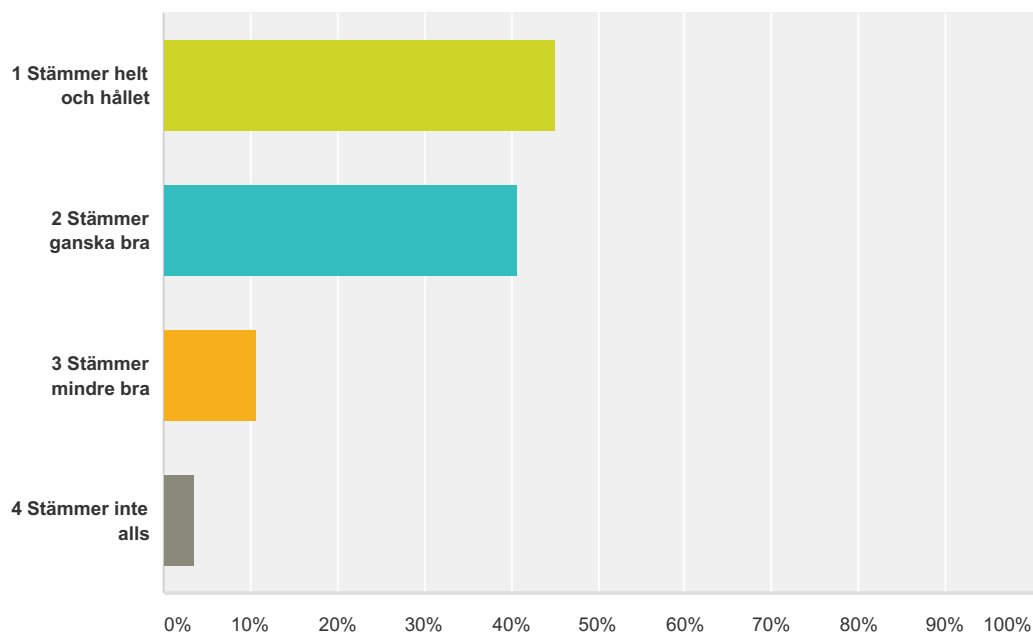

Q9 Vår förskola har stimulerande utemiljö.

Svarade: 508 Hoppade över: 47

Svarsval	Svar	Antal
1 Stämmer helt och hållet	45,08%	229
2 Stämmer ganska bra	40,75%	207
3 Stämmer mindre bra	10,63%	54
4 Stämmer inte alls	3,54%	18
Totalt		508