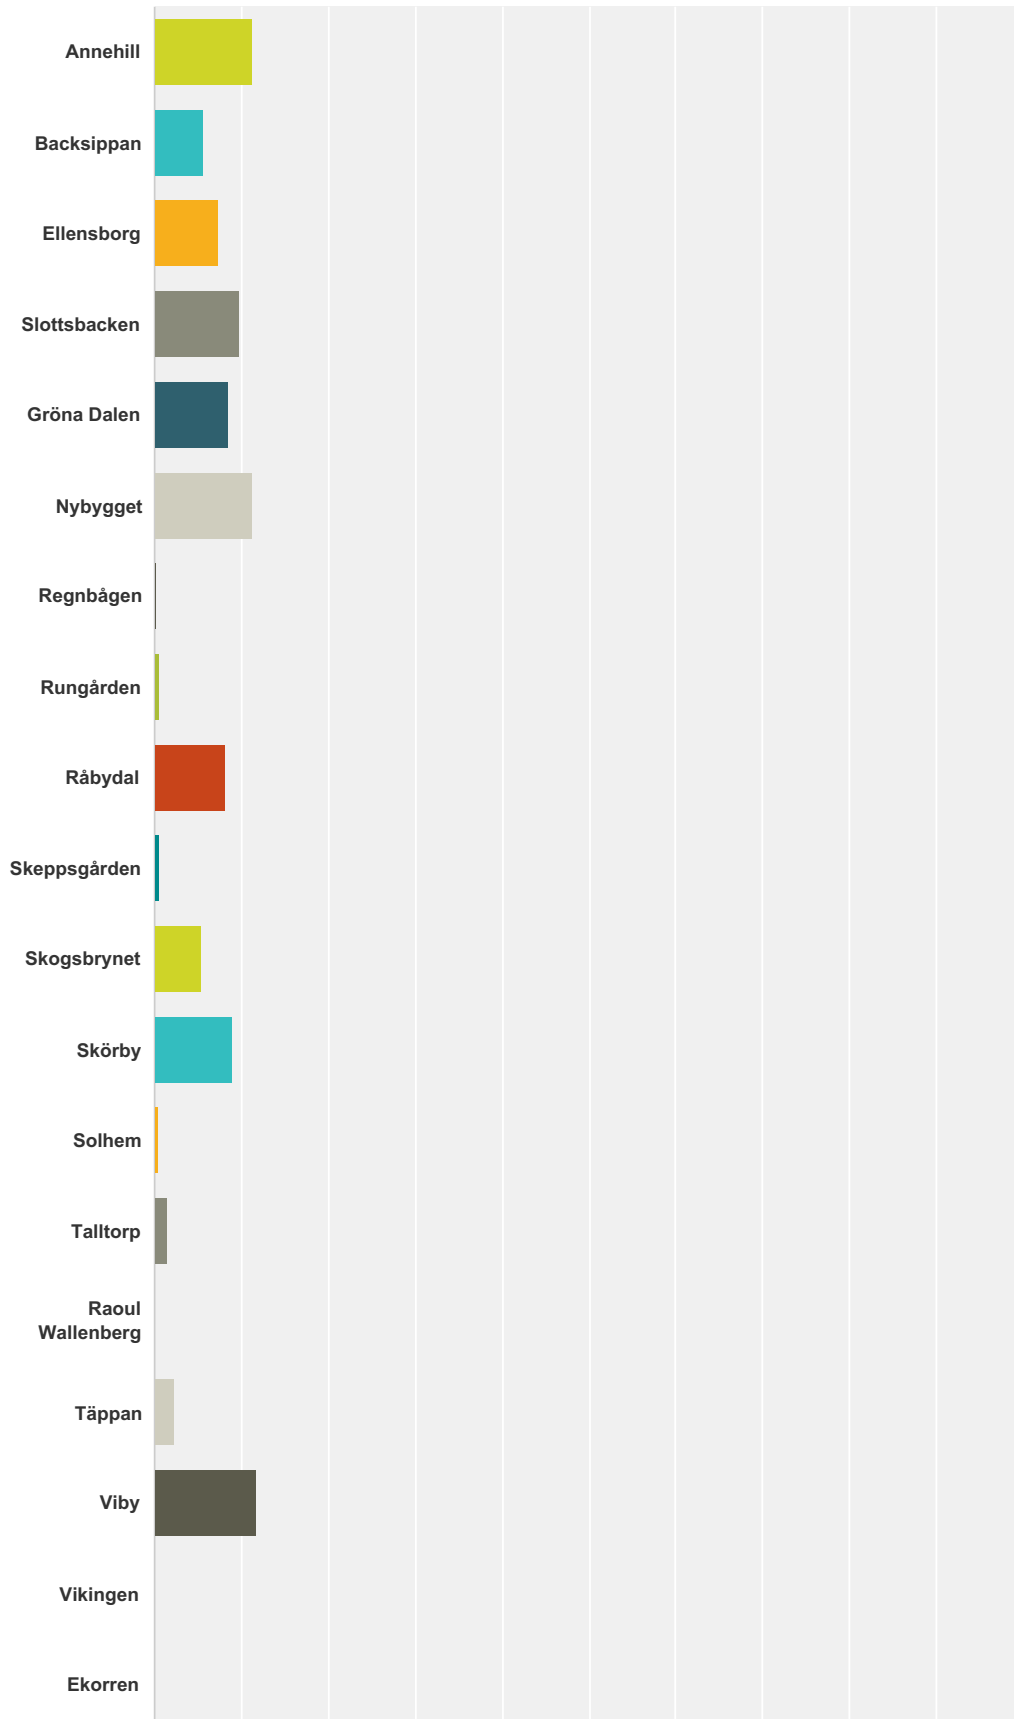

Q1 Mitt barn går på förskolan:

Svarade: 555 Hoppade över: 0

Föräldrakät - förskola 2017

Svarsval	Svar	
Annehill	11,35%	63
Backsippan	5,59%	31
Ellensborg	7,39%	41
Slottsbacken	9,91%	55
Gröna Dalen	8,65%	48
Nybygget	11,35%	63
Regnbågen	0,18%	1
Rungården	0,54%	3
Råbydal	8,11%	45
Skeppsgården	0,54%	3
Skogsbrynet	5,41%	30
Skörby	9,01%	50
Solhem	0,36%	2
Talltorp	1,44%	8
Raoul Wallenberg	0,00%	0
Täppan	2,34%	13
Viby	11,71%	65
Vikingen	0,00%	0
Ekorren	0,00%	0
Äppelbo	6,13%	34
Talltorp	0,00%	0
Nyckelpigan	0,00%	0
Totalt		555