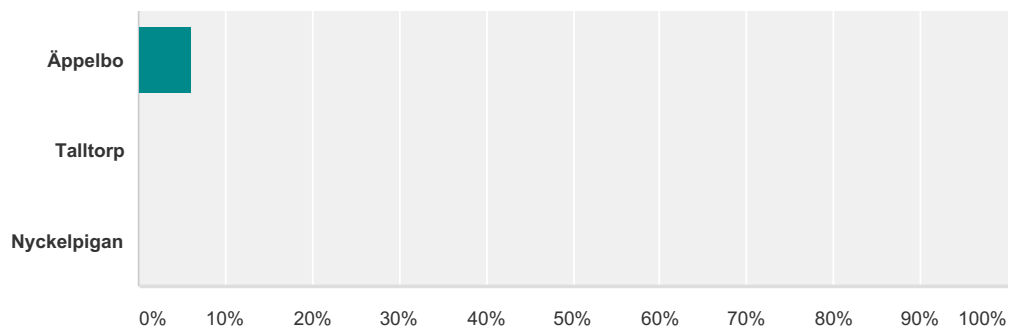

Q1 Mitt barn går på förskolan:

Svarade: 555 Hoppade över: 0

Föräldrakät - förskola 2017

Svarsval	Svar	
Annehill	11,35%	63
Backsippan	5,59%	31
Ellensborg	7,39%	41
Slottsbacken	9,91%	55
Gröna Dalen	8,65%	48
Nybygget	11,35%	63
Regnbågen	0,18%	1
Rungården	0,54%	3
Råbydal	8,11%	45
Skeppsgården	0,54%	3
Skogsbrynet	5,41%	30
Skörby	9,01%	50
Solhem	0,36%	2
Talltorp	1,44%	8
Raoul Wallenberg	0,00%	0
Täppan	2,34%	13
Viby	11,71%	65
Vikingen	0,00%	0
Ekorren	0,00%	0
Äppelbo	6,13%	34
Talltorp	0,00%	0
Nyckelpigan	0,00%	0
Totalt		555