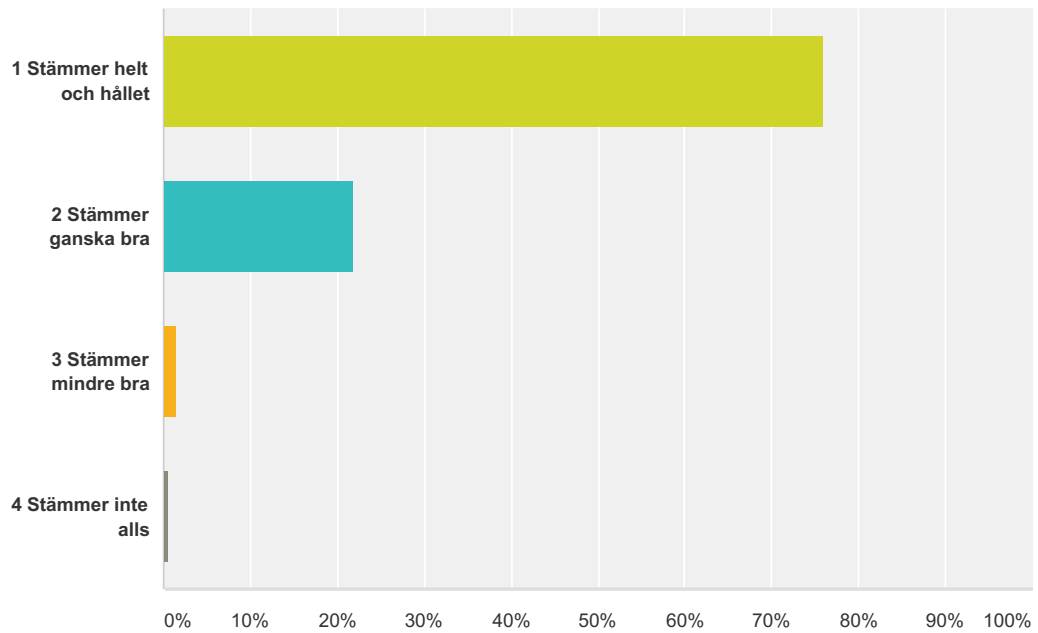

Q2 Är du informerad om ditt barns utveckling?

Svarade: 535 Hoppade över: 20

Svarsval	Svar	
Ja	90,28%	483
Nej	9,72%	52
Totalt		535

Q3 Mitt barn upplever trygghet i vår förskola.

Svarade: 524 Hoppade över: 31

Svarsval	Svar	Antal
1 Stämmer helt och hållet	75,95%	398
2 Stämmer ganska bra	21,95%	115
3 Stämmer mindre bra	1,53%	8
4 Stämmer inte alls	0,57%	3
Totalt		524

Q4 Samspelet mellan alla som möts i förskolan utmärks av respekt och förtroende.