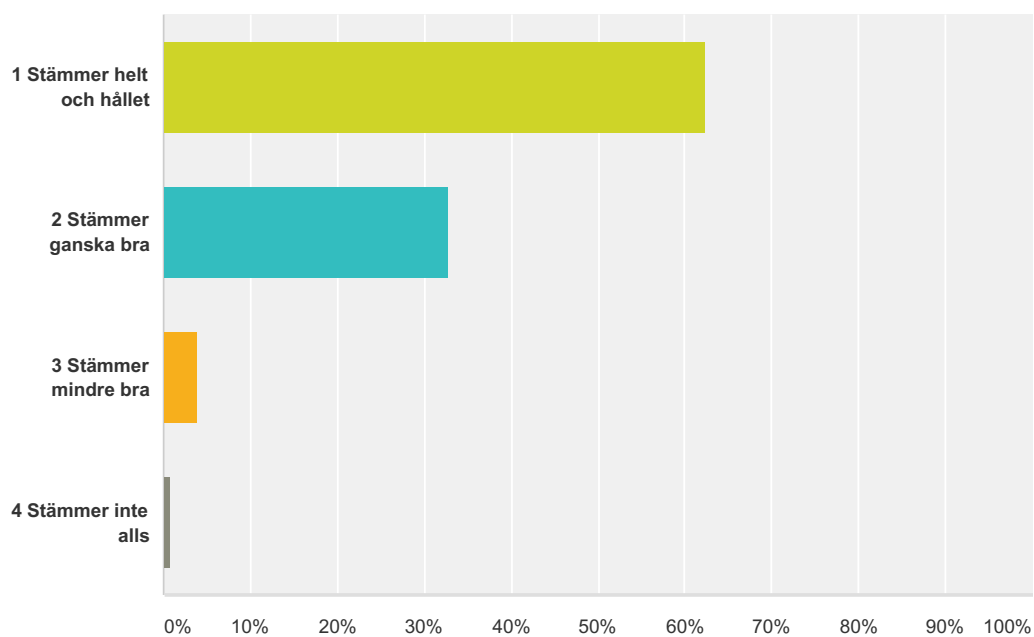

Q4 Samspelet mellan alla som möts i förskolan utmärks av respekt och förtroende.

Svarade: 524 Hoppade över: 31

Svarsval	Svar
1 Stämmer helt och hållet	62,40% 327
2 Stämmer ganska bra	32,82% 172
3 Stämmer mindre bra	4,01% 21
4 Stämmer inte alls	0,76% 4
Totalt	524