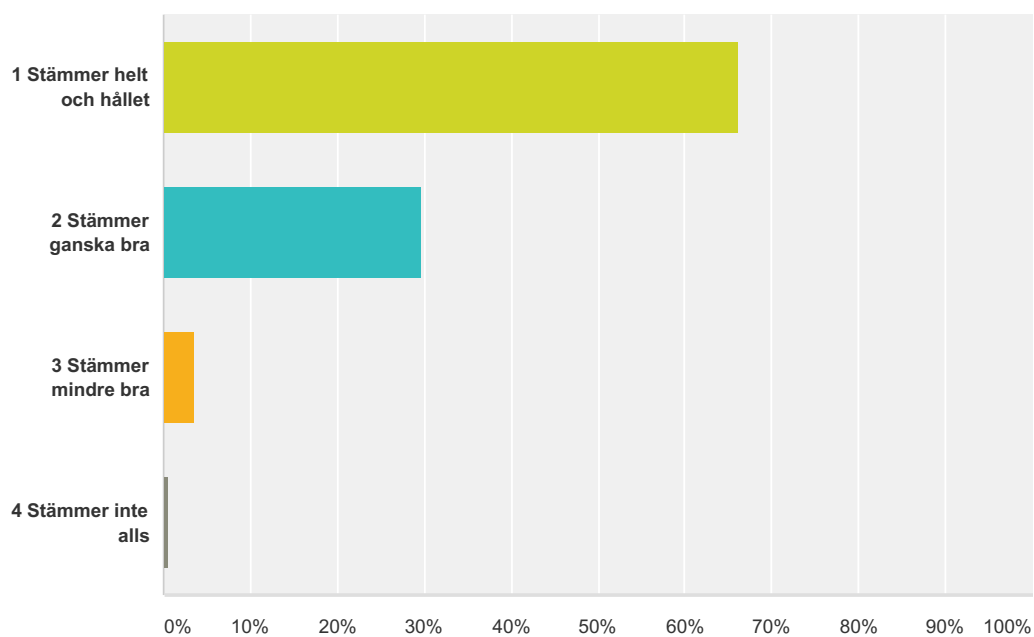

Q5 Personalen är lyhörd för mina synpunkter.

Svarade: 518 Hoppade över: 37

Svarsval	Svar
1 Stämmer helt och hållet	66,22% 343
2 Stämmer ganska bra	29,73% 154
3 Stämmer mindre bra	3,47% 18
4 Stämmer inte alls	0,58% 3
Totalt	518