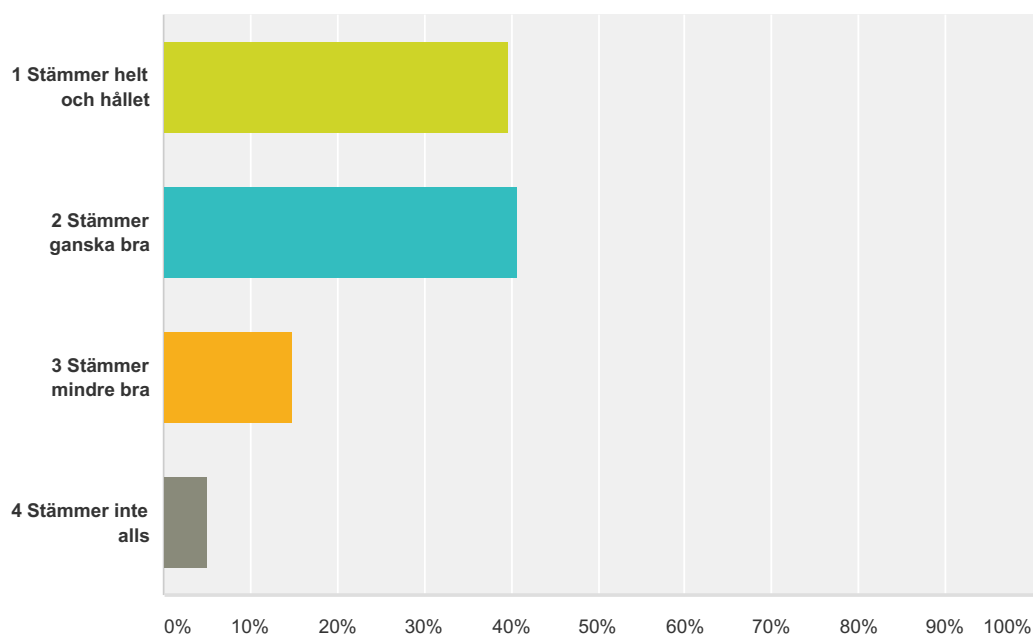

Q7 Barngruppen har en väl avvägd sammansättning och storlek.

Svarade: 508 Hoppade över: 47

Svarsval	Svar
1 Stämmer helt och hållet	39,57% 201
2 Stämmer ganska bra	40,75% 207
3 Stämmer mindre bra	14,76% 75
4 Stämmer inte alls	4,92% 25
Totalt	508