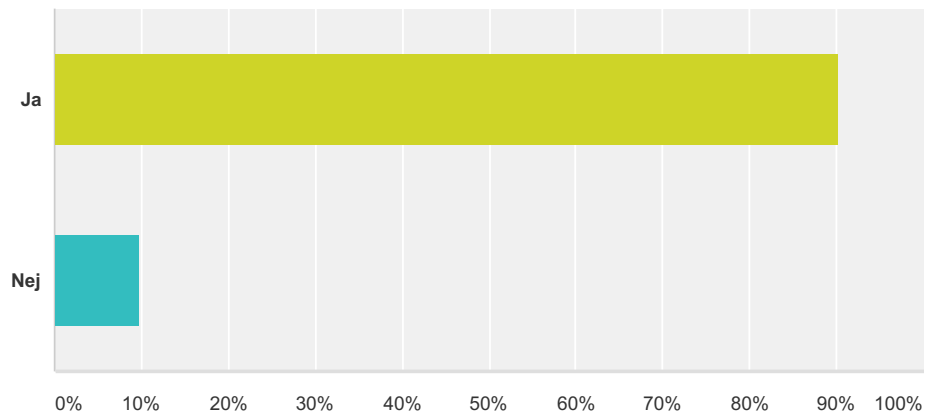

Q1 Mitt barn går på förskolan:

Svarade: 555 Hoppade över: 0

Föräldrakät - förskola 2017

Svarsval	Svar	
Annehill	11,35%	63
Backsippan	5,59%	31
Ellensborg	7,39%	41
Slottsbacken	9,91%	55
Gröna Dalen	8,65%	48
Nybygget	11,35%	63
Regnbågen	0,18%	1
Rungården	0,54%	3
Råbydal	8,11%	45
Skeppsgården	0,54%	3
Skogsbrynet	5,41%	30
Skörby	9,01%	50
Solhem	0,36%	2
Talltorp	1,44%	8
Raoul Wallenberg	0,00%	0
Täppan	2,34%	13
Viby	11,71%	65
Vikingen	0,00%	0
Ekorren	0,00%	0
Äppelbo	6,13%	34
Talltorp	0,00%	0
Nyckelpigan	0,00%	0
Totalt		555

Q2 Är du informerad om ditt barns utveckling?

Svarade: 535 Hoppade över: 20

Svarsval	Svar	
Ja	90,28%	483
Nej	9,72%	52
Totalt		535

Q3 Mitt barn upplever trygghet i vår förskola.

Svarade: 524 Hoppade över: 31

Svarsval	Svar	Antal
1 Stämmer helt och hållet	75,95%	398
2 Stämmer ganska bra	21,95%	115
3 Stämmer mindre bra	1,53%	8
4 Stämmer inte alls	0,57%	3
Totalt		524

Q4 Samspelet mellan alla som möts i förskolan utmärks av respekt och förtroende.