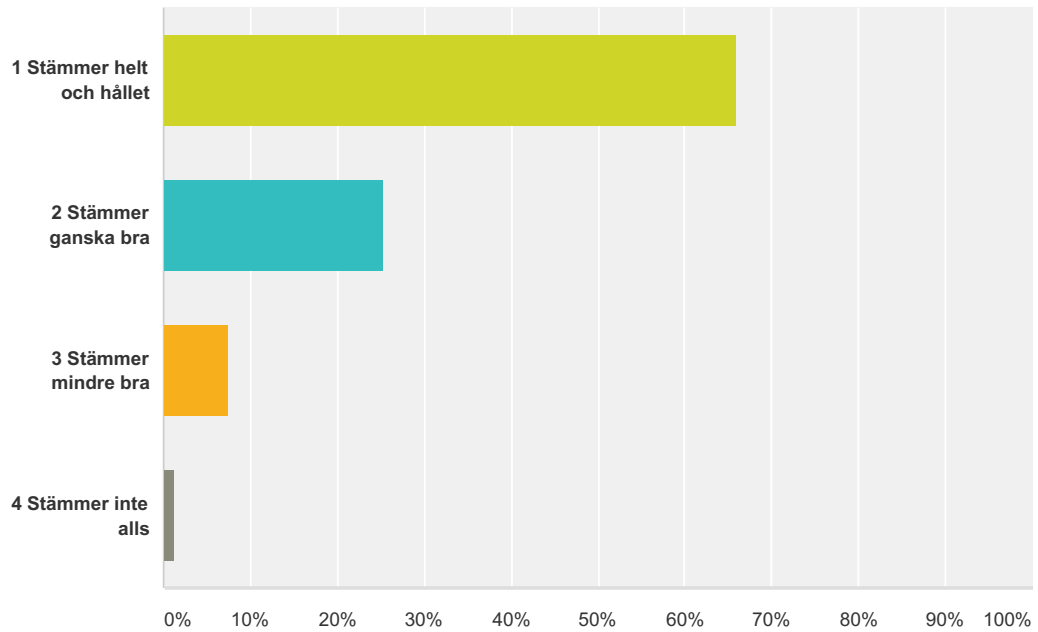

Q6 Vår förskola genomför regelbundet väl underbyggda utvecklingssamtal där båda parter kommer till tals.

Svarade: 518 Hoppade över: 37

Svarsval	Svar
1 Stämmer helt och hållet	66,02% 342
2 Stämmer ganska bra	25,29% 131
3 Stämmer mindre bra	7,53% 39
4 Stämmer inte alls	1,16% 6
Totalt	518