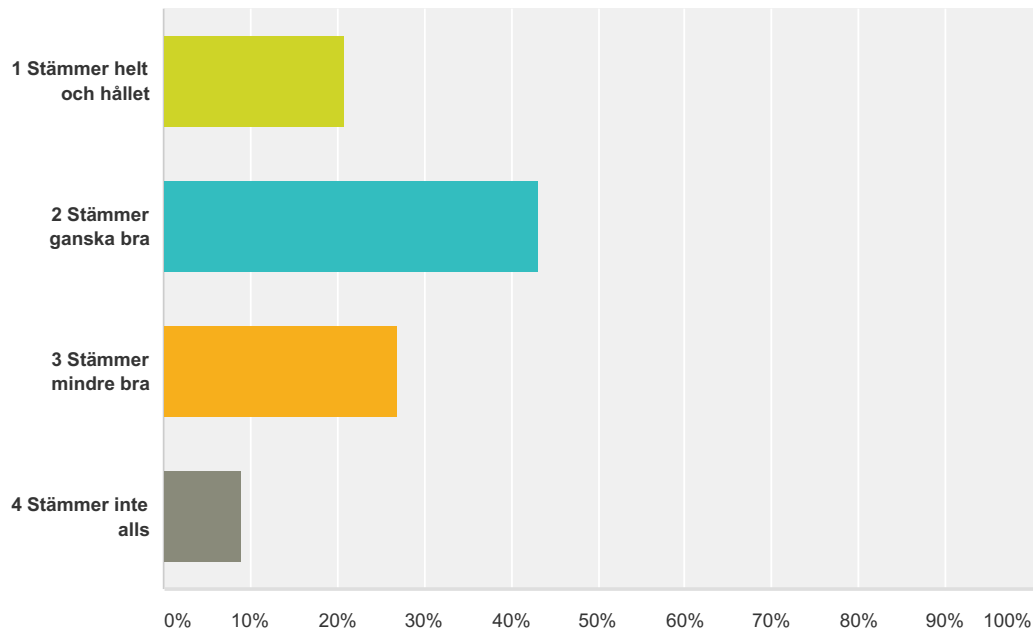

Q19 Lärare och elever planerar och utvärderar undervisningen tillsammans.

Svarade: 1 391 Hoppade över: 86

Svarsval	Svar
1 Stämmer helt och hållet	20,85% 290
2 Stämmer ganska bra	43,13% 600
3 Stämmer mindre bra	26,96% 375
4 Stämmer inte alls	9,06% 126
Totalt	1 391