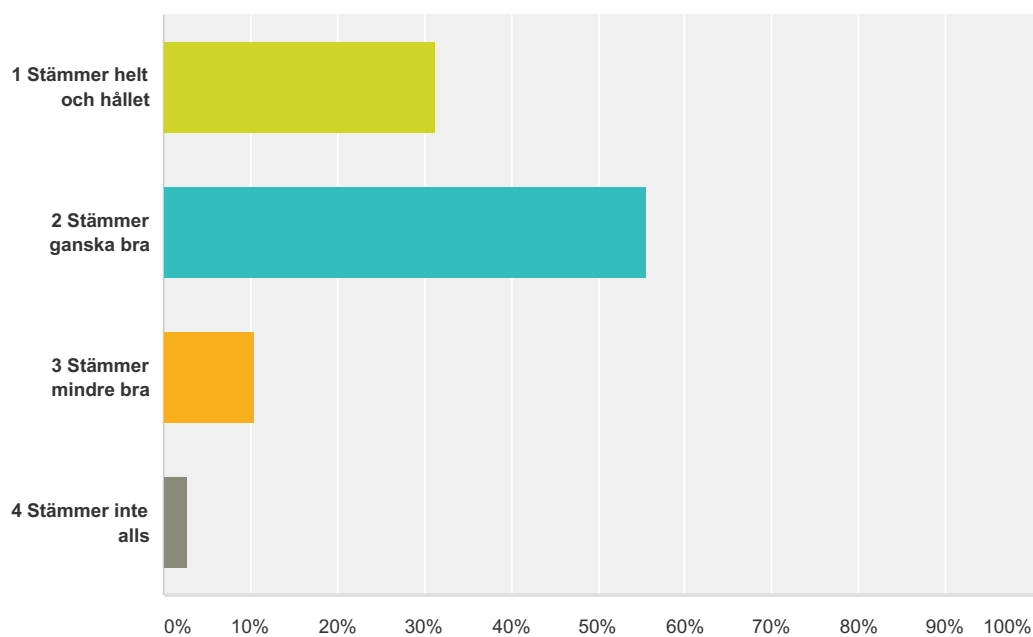

Q22 Jag förstår innehåll och sammanhang på lektionerna.

Svarade: 1 391 Hoppade över: 86

Svarsval	Svar
1 Stämmer helt och hållet	31,34% 436
2 Stämmer ganska bra	55,57% 773
3 Stämmer mindre bra	10,35% 144
4 Stämmer inte alls	2,73% 38
Totalt	1 391