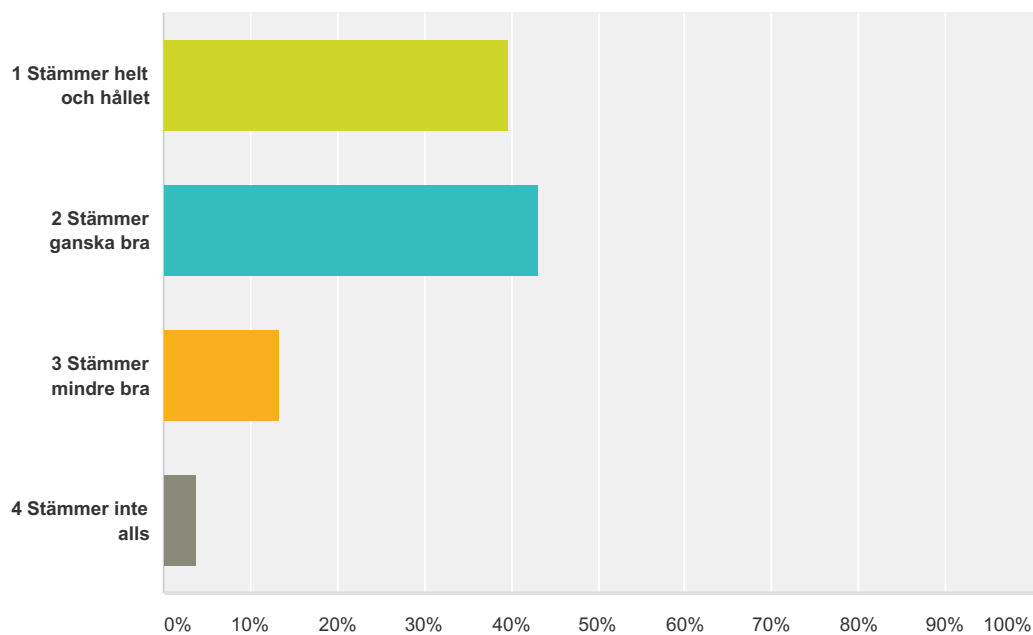

Q20 På lektionerna lär vi oss på olika sätt.

Svarade: 1 391 Hoppade över: 86

Svarsval	Svar
1 Stämmer helt och hållet	39,61% 551
2 Stämmer ganska bra	43,13% 600
3 Stämmer mindre bra	13,44% 187
4 Stämmer inte alls	3,81% 53
Totalt	1 391