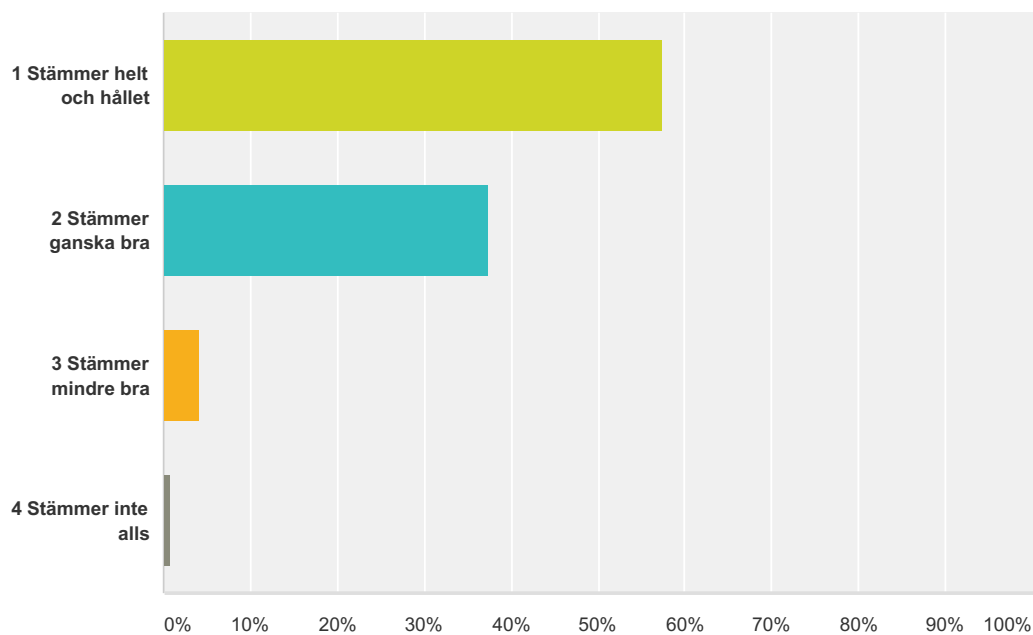

Q15 Jag kommer i tid till lektioner.

Svarade: 1 399 Hoppade över: 78

Svarsval	Svar	Antal
1 Stämmer helt och hållet	57,47%	804
2 Stämmer ganska bra	37,38%	523
3 Stämmer mindre bra	4,22%	59
4 Stämmer inte alls	0,93%	13
Totalt		1 399