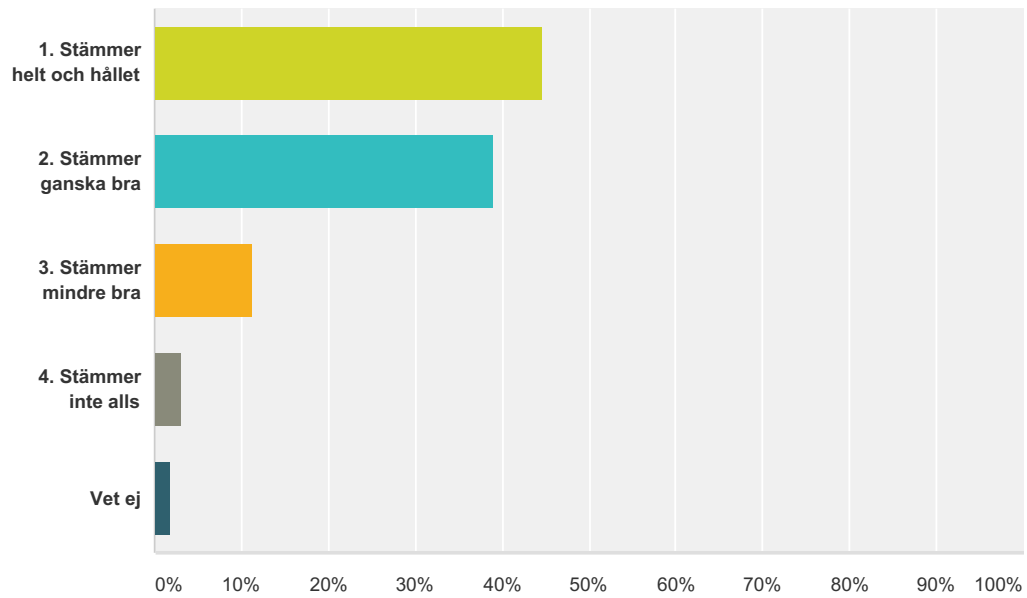

Q33 Lärarna i min skola hjälper mig i skolarbetet om jag behöver det.

Svarade: 1 356 Hoppade över: 121

Svarsval	Svar
1. Stämmer helt och hållet	44,69% 606
2. Stämmer ganska bra	39,09% 530
3. Stämmer mindre bra	11,21% 152
4. Stämmer inte alls	3,17% 43
Vet ej	1,84% 25
Totalt	1 356