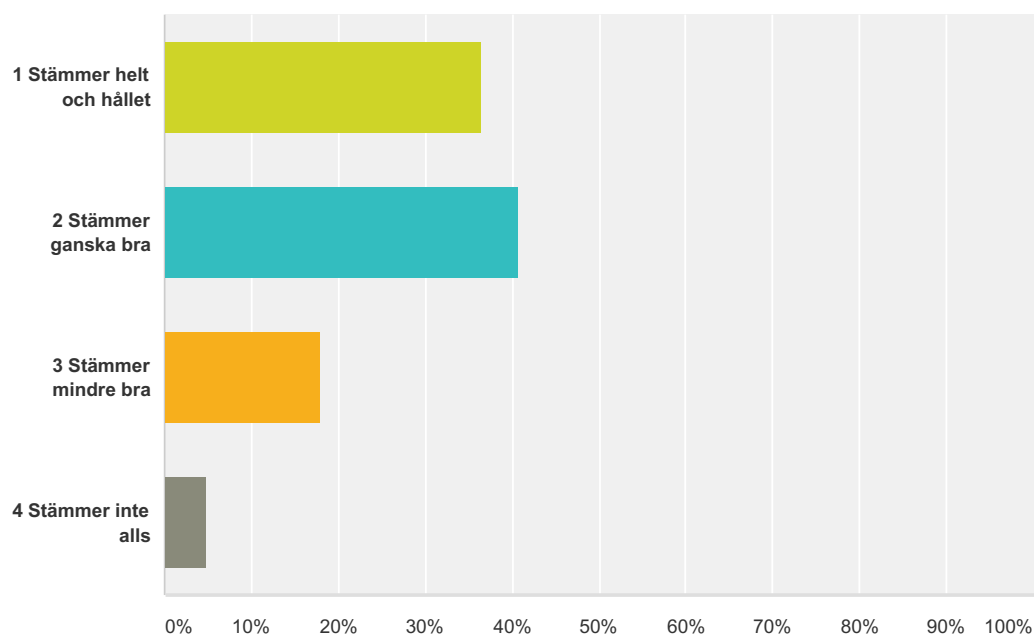

Q12 De vuxna reagerar på brott mot skolans regler.

Svarade: 1 399 Hoppade över: 78

Svarsval	Svar	Antal
1 Stämmer helt och hållet	36,53%	511
2 Stämmer ganska bra	40,74%	570
3 Stämmer mindre bra	17,87%	250
4 Stämmer inte alls	4,86%	68
Totalt		1 399