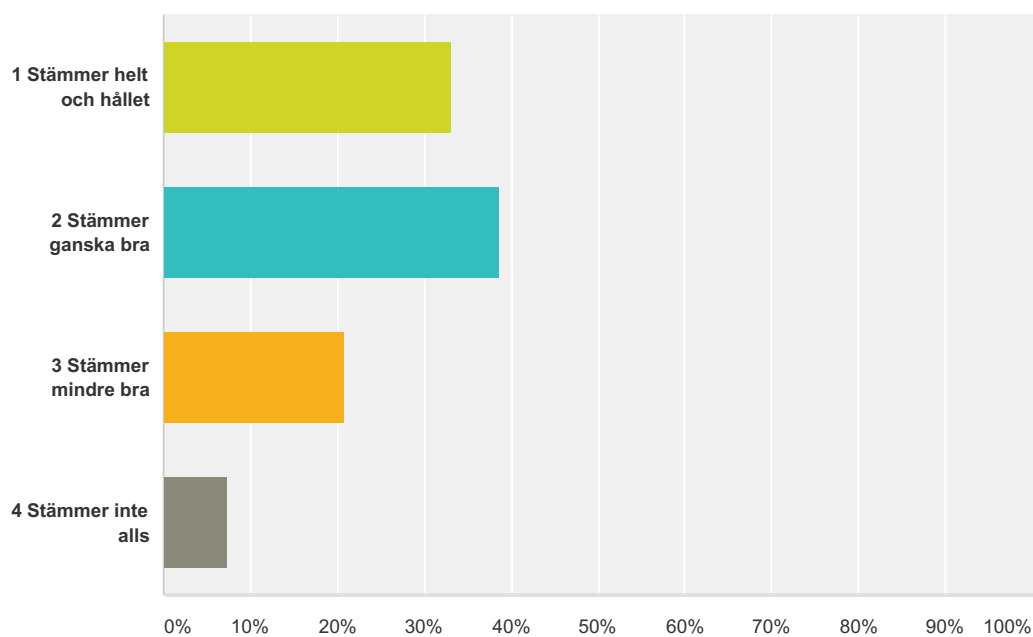

Q10 På vår skola jobbar vi aktivt mot mobbning och okamratligt beteende.

Svarade: 1 399 Hoppade över: 78

Svarsval	Svar	Antal
1 Stämmer helt och hållet	33,24%	465
2 Stämmer ganska bra	38,53%	539
3 Stämmer mindre bra	20,87%	292
4 Stämmer inte alls	7,36%	103
Totalt		1 399