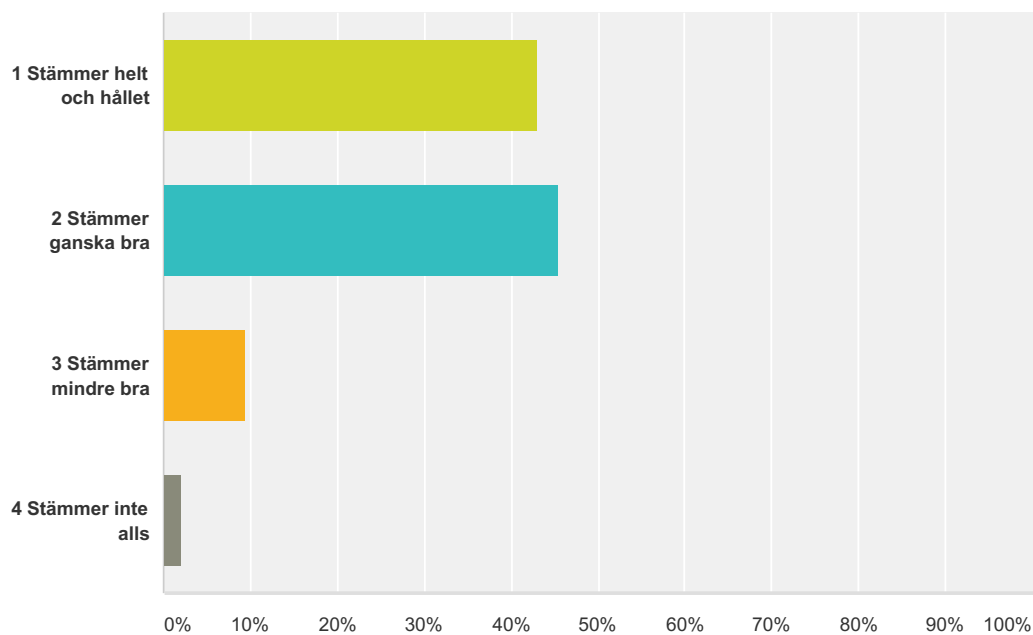

Q18 Mina lärare är duktiga på att lära ut.

Svarade: 1 391 Hoppade över: 86

Svarsval	Svar
1 Stämmer helt och hållet	42,99% 598
2 Stämmer ganska bra	45,51% 633
3 Stämmer mindre bra	9,42% 131
4 Stämmer inte alls	2,08% 29
Totalt	1 391