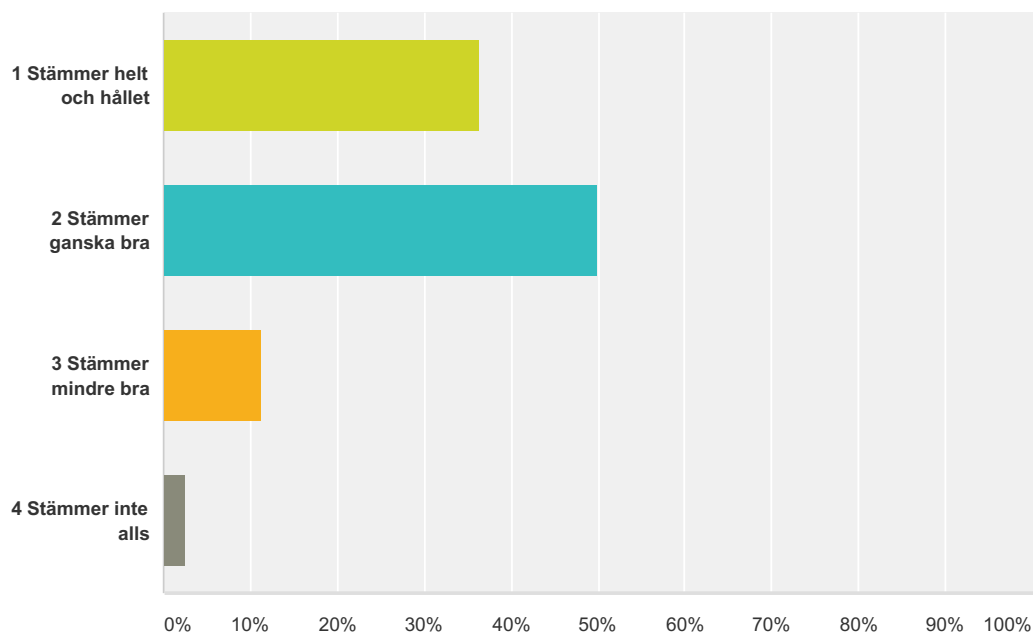

Q27 Lärarna följer upp mina resultat.

Svarade: 1 389 Hoppade över: 88

Svarsval	Svar
1 Stämmer helt och hållet	36,29% 504
2 Stämmer ganska bra	49,96% 694
3 Stämmer mindre bra	11,30% 157
4 Stämmer inte alls	2,45% 34
Totalt	1 389