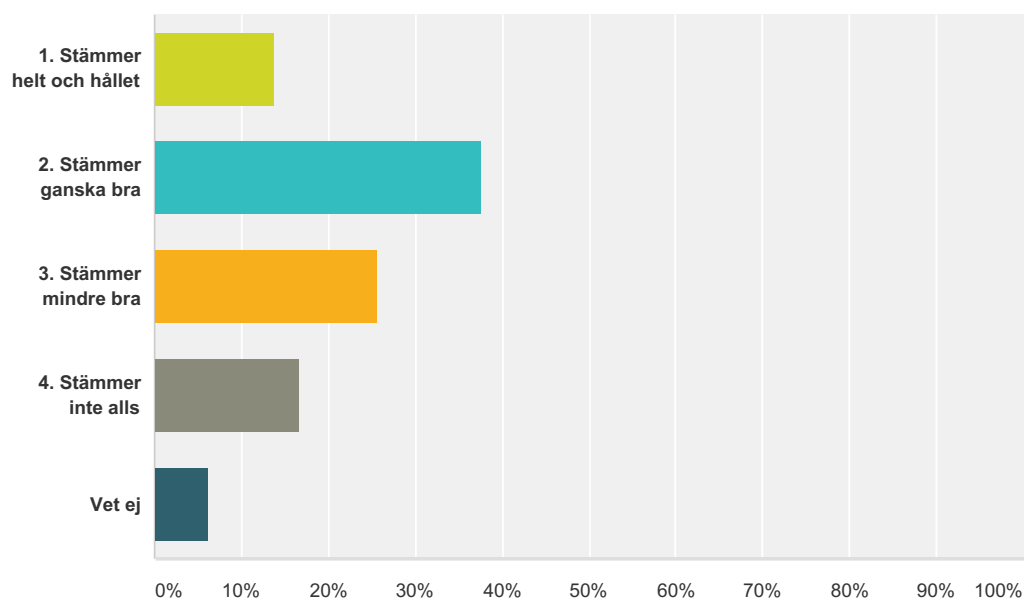

Q30 Skolarbetet gör mig så nyfiken att jag får lust att lära mig mer.

Svarade: 1 363 Hoppade över: 114

Svarsval	Svar
1. Stämmer helt och hållet	13,87% 189
2. Stämmer ganska bra	37,56% 512
3. Stämmer mindre bra	25,61% 349
4. Stämmer inte alls	16,65% 227
Vet ej	6,31% 86
Totalt	1 363