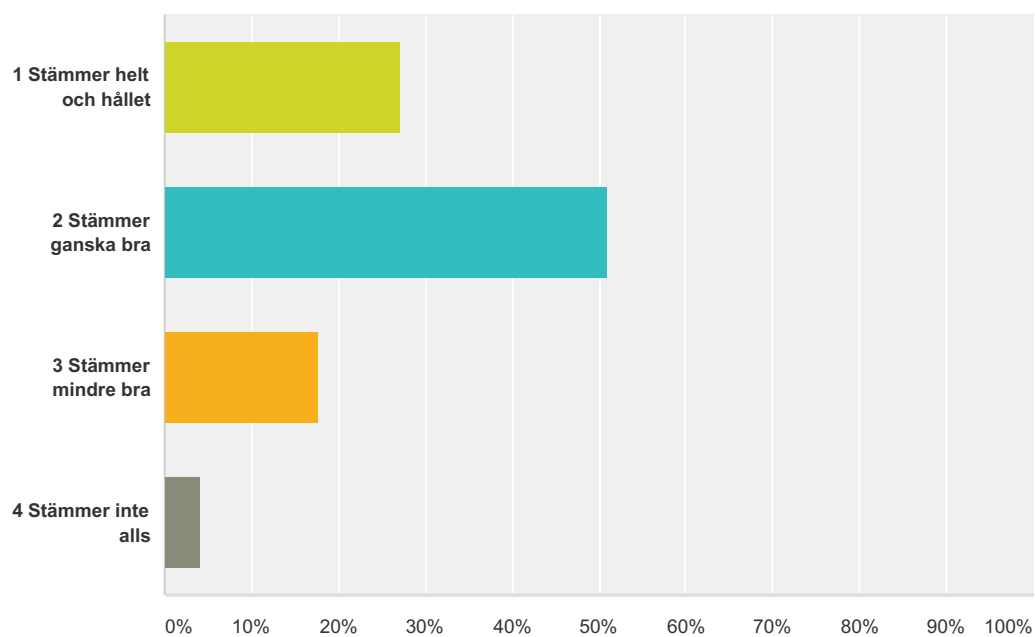

Q9 Elever och vuxna visar respekt för varandra.

Svarade: 1 399 Hoppade över: 78

Svarsval	Svar	Antal
1 Stämmer helt och hållet	27,16%	380
2 Stämmer ganska bra	50,96%	713
3 Stämmer mindre bra	17,66%	247
4 Stämmer inte alls	4,22%	59
Totalt		1 399