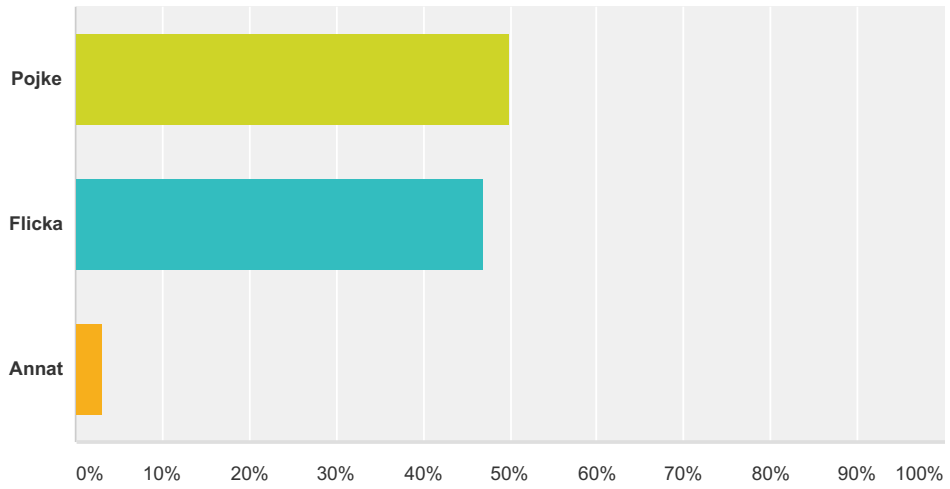

Q3 Jag är:

Svarade: 1 468 Hoppade över: 9

Svarsval	Svar	
Pojke	50,00%	734
Flicka	46,93%	689
Annat	3,07%	45
Totalt		1 468