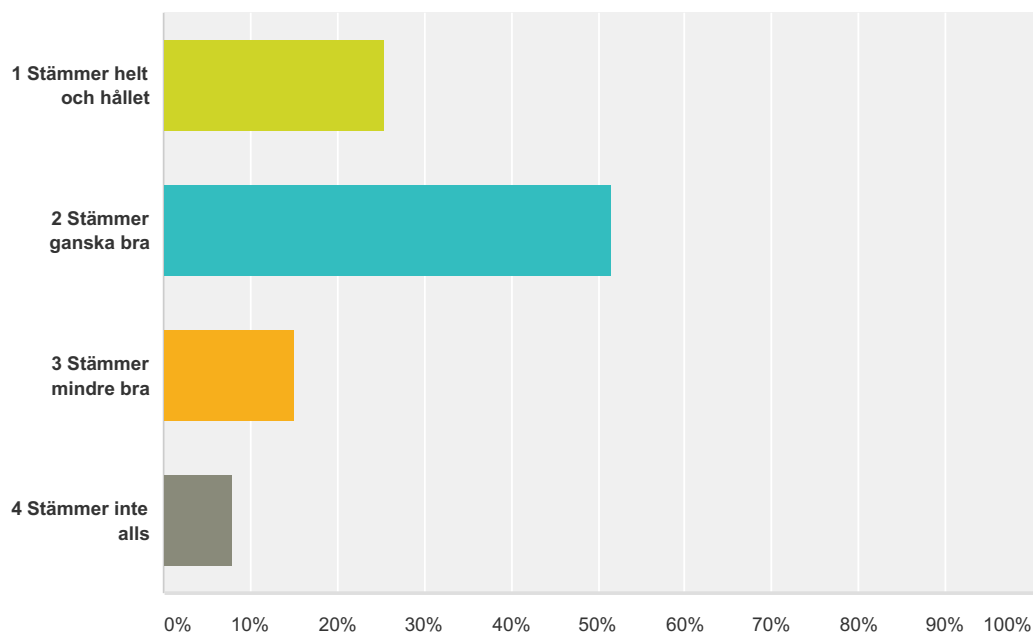

Q5 Skolans mål är kända av mig.

Svarade: 1 424 Hoppade över: 53

Svarsval	Svar
1 Stämmer helt och hållet	25,56% 364
2 Stämmer ganska bra	51,54% 734
3 Stämmer mindre bra	14,96% 213
4 Stämmer inte alls	7,94% 113
Totalt	1 424