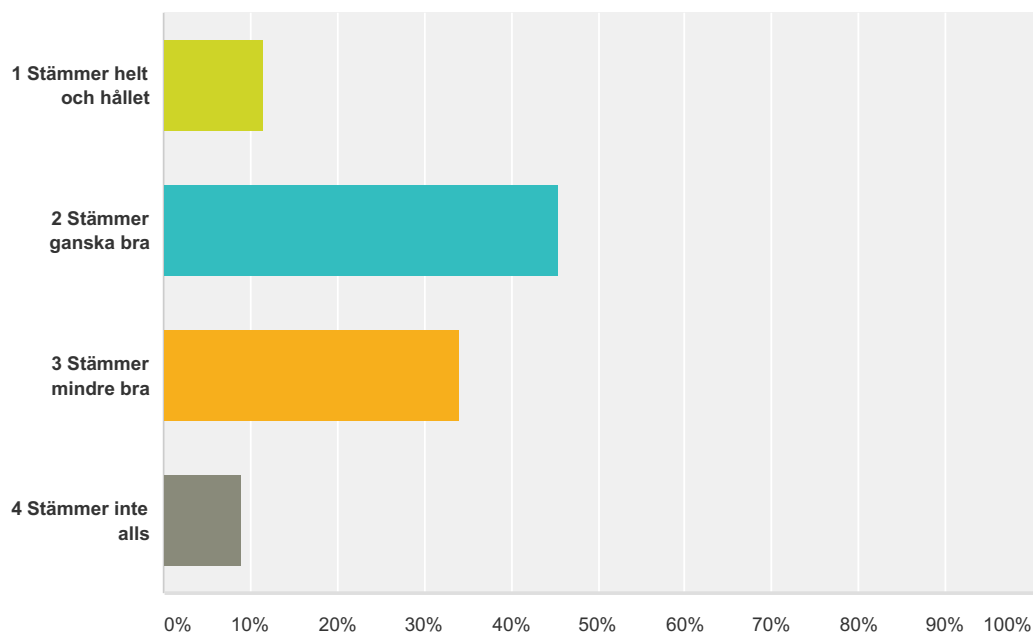

Q16 Det råder en lugn studiemiljö.

Svarade: 1 399 Hoppade över: 78

Svarsval	Svar
1 Stämmer helt och hållet	11,51% 161
2 Stämmer ganska bra	45,46% 636
3 Stämmer mindre bra	34,10% 477
4 Stämmer inte alls	8,93% 125
Totalt	1 399