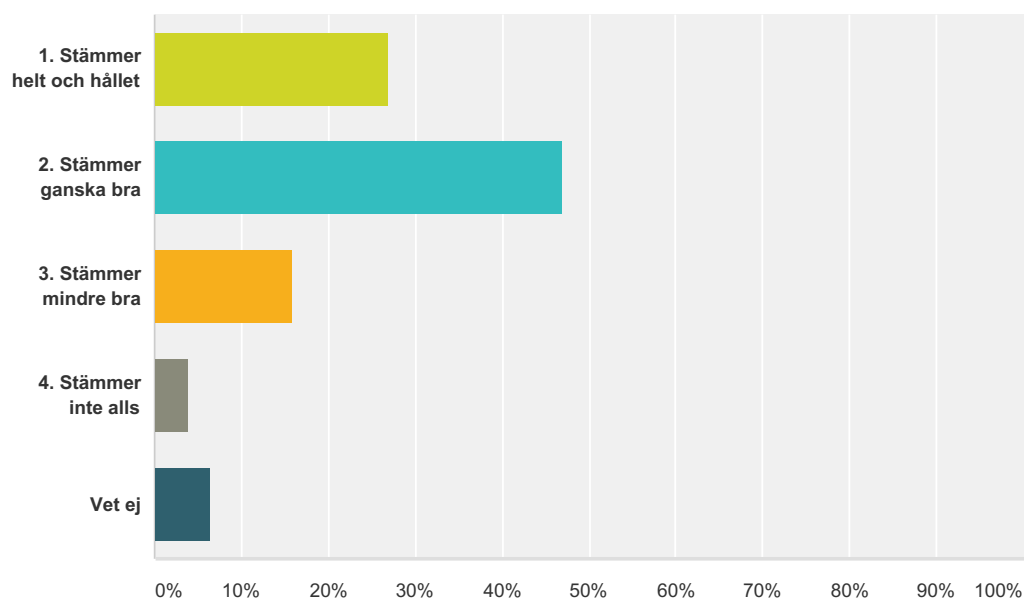

Q32 Jag vet vad jag skall kunna för att nå målen i de olika ämnena.

Svarade: 1 365 Hoppade över: 112

Svarsval	Svar
1. Stämmer helt och hållet	27,03% 369
2. Stämmer ganska bra	46,89% 640
3. Stämmer mindre bra	15,82% 216
4. Stämmer inte alls	3,88% 53
Vet ej	6,37% 87
Totalt	1 365