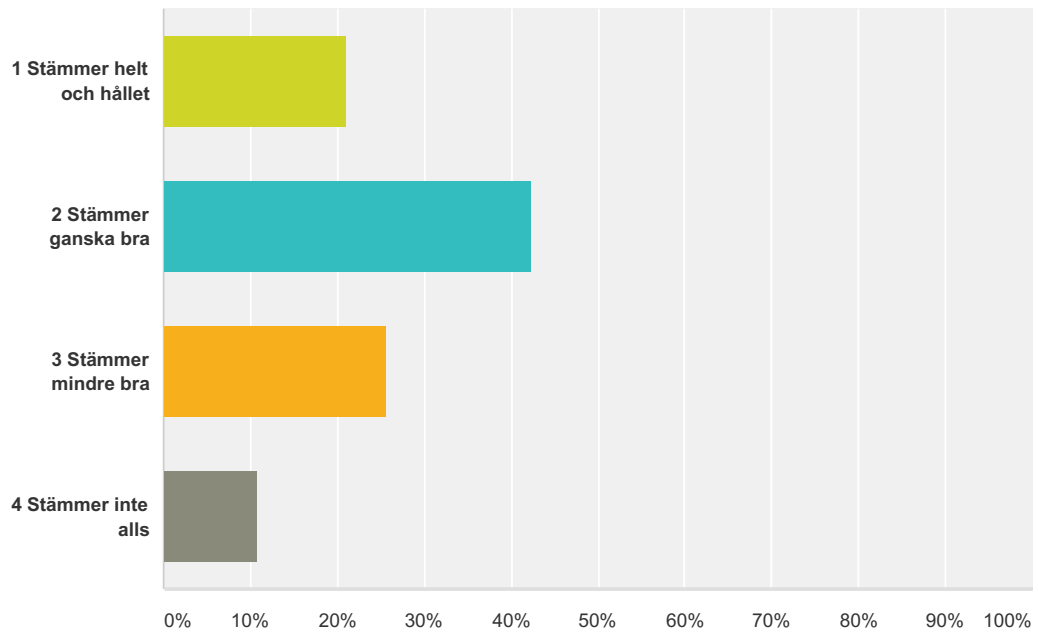

Q13 Skolan har en god fysisk miljö, t.ex. lokaler och utrustning.

Svarade: 1 399 Hoppade över: 78

Svarsval	Svar	Antal
1 Stämmer helt och hållet	21,16%	296
2 Stämmer ganska bra	42,39%	593
3 Stämmer mindre bra	25,66%	359
4 Stämmer inte alls	10,79%	151
Totalt		1 399