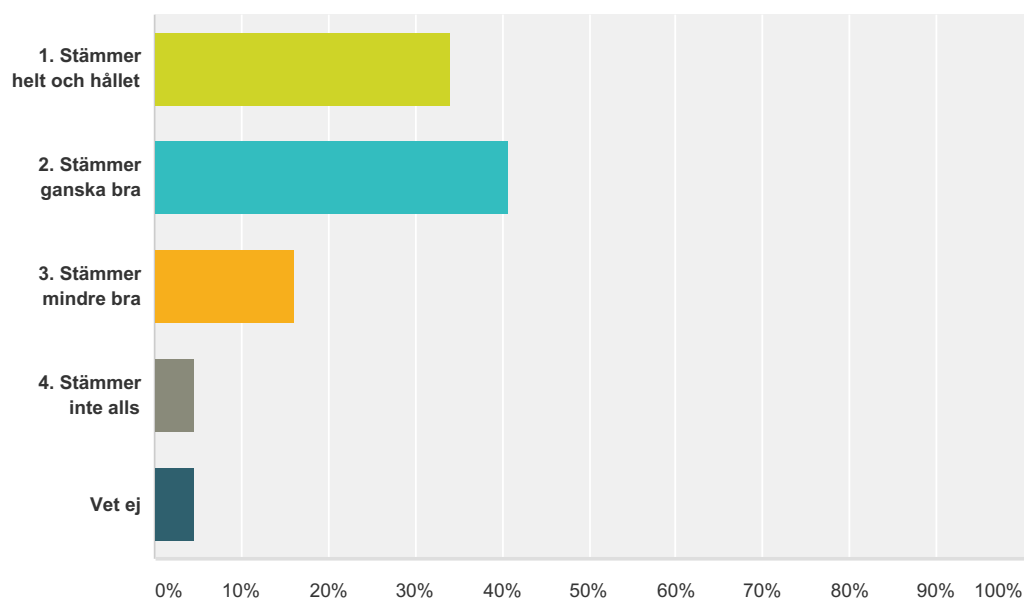

Q34 Jag får veta hur det går för mig i skolarbetet.

Svarade: 1 361 Hoppade över: 116

Svarsval	Svar
1. Stämmer helt och hållet	34,09% 464
2. Stämmer ganska bra	40,71% 554
3. Stämmer mindre bra	16,09% 219
4. Stämmer inte alls	4,56% 62
Vet ej	4,56% 62
Totalt	1 361