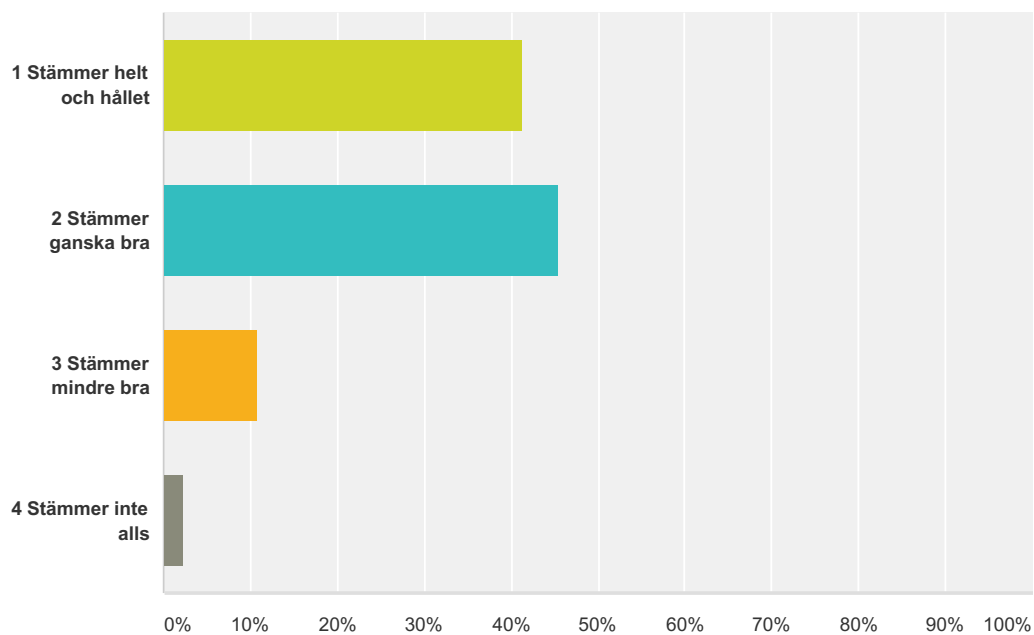

Q25 När vi behöver det arbetar vi elever tillsammans.

Svarade: 1 391 Hoppade över: 86

Svarsval	Svar	Antal
1 Stämmer helt och hållet	41,34%	575
2 Stämmer ganska bra	45,51%	633
3 Stämmer mindre bra	10,86%	151
4 Stämmer inte alls	2,30%	32
Totalt		1 391