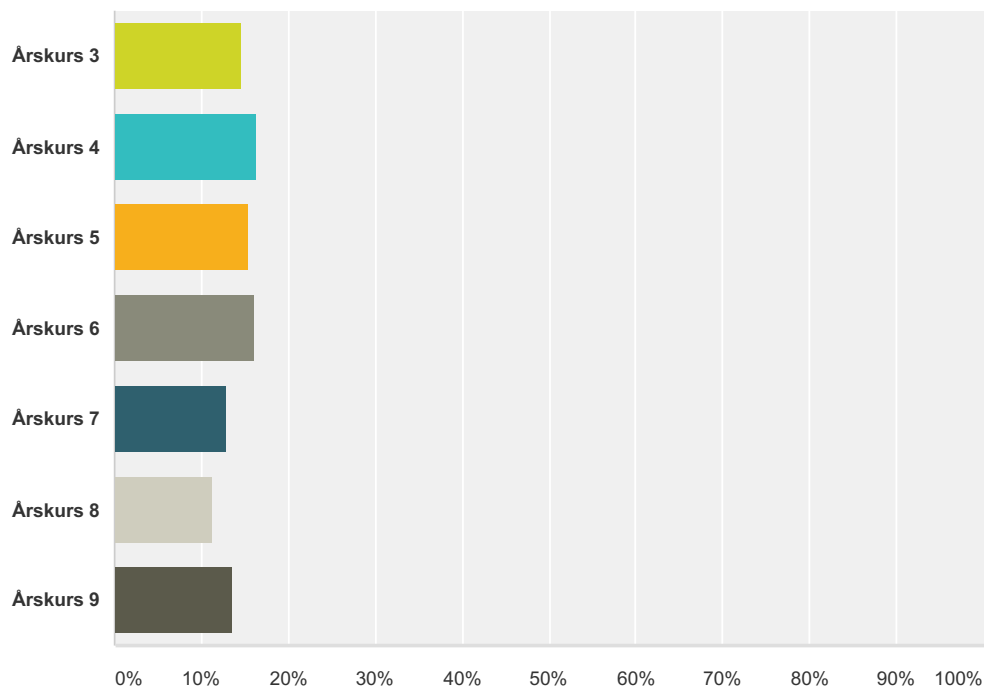

Q2 Arbetsenhet:

Svarade: 1 342 Hoppade över: 135

Q3 Jag är:

Svarade: 1 468 Hoppade över: 9

Svarsval	Svar	
Pojke	50,00%	734
Flicka	46,93%	689
Annat	3,07%	45
Totalt		1 468

Q4 Årskurs:

Svarade: 1 477 Hoppade över: 0