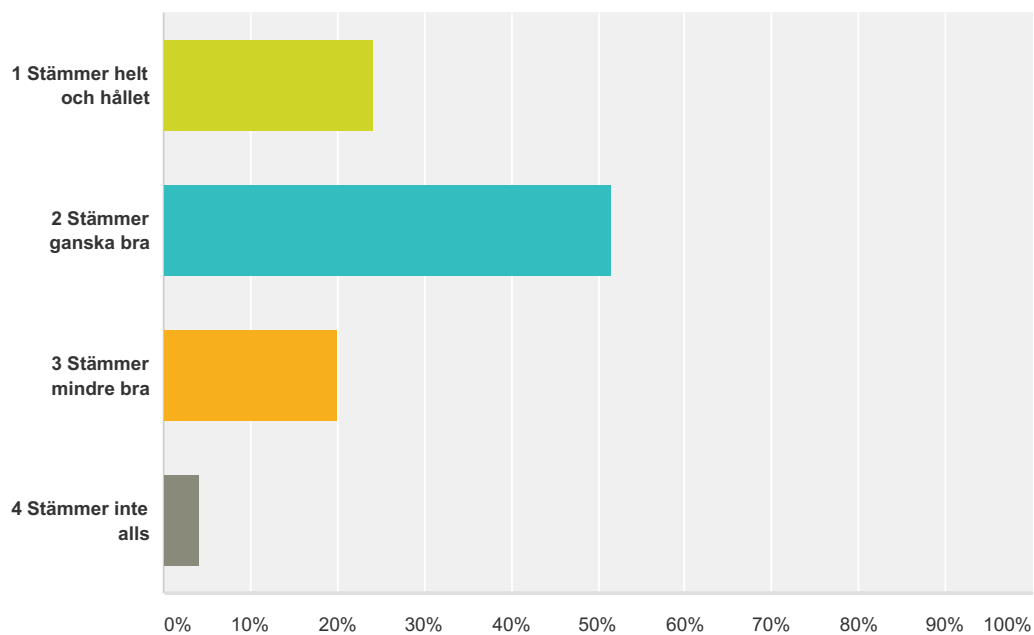

Q14 Personalen kommer i tid till lektioner.

Svarade: 1 399 Hoppade över: 78

Svarsval	Svar
1 Stämmer helt och hållet	24,30% 340
2 Stämmer ganska bra	51,47% 720
3 Stämmer mindre bra	20,09% 281
4 Stämmer inte alls	4,15% 58
Totalt	1 399