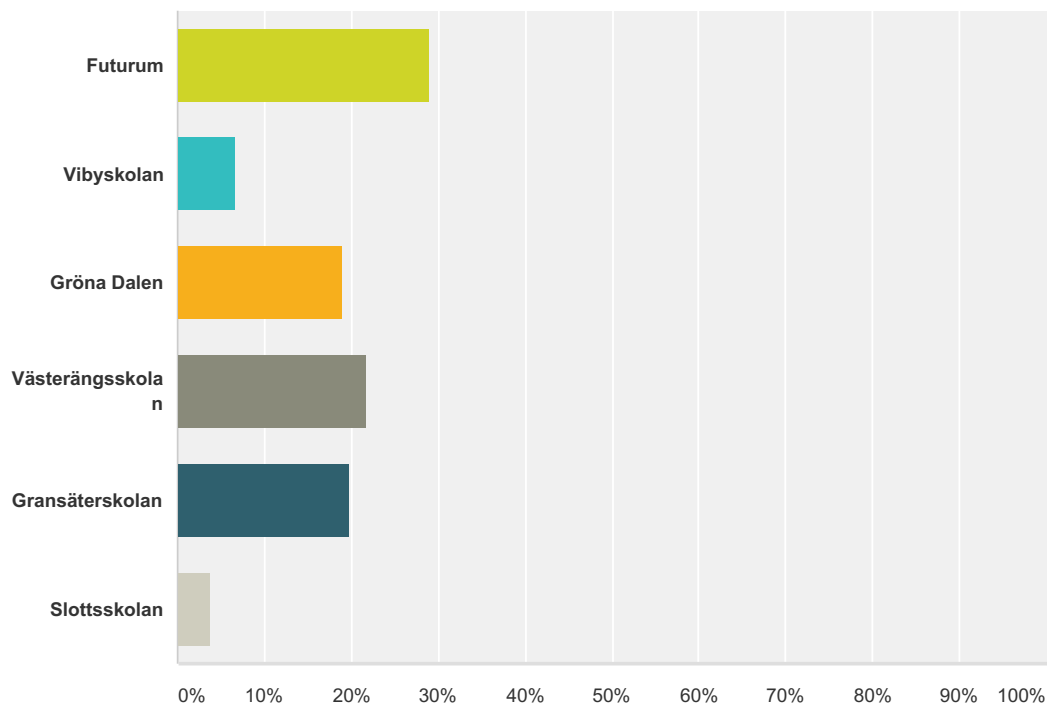

Q1 Jag går på skola:

Svarade: 1 477 Hoppade över: 0

Svarsval	Svar	
Futurum	28,98%	428
Vibyskolan	6,70%	99
Gröna Dalen	19,09%	282
Västerängsskolan	21,73%	321
Gransäterskolan	19,84%	293
Slottsskolan	3,66%	54
Totalt		1 477