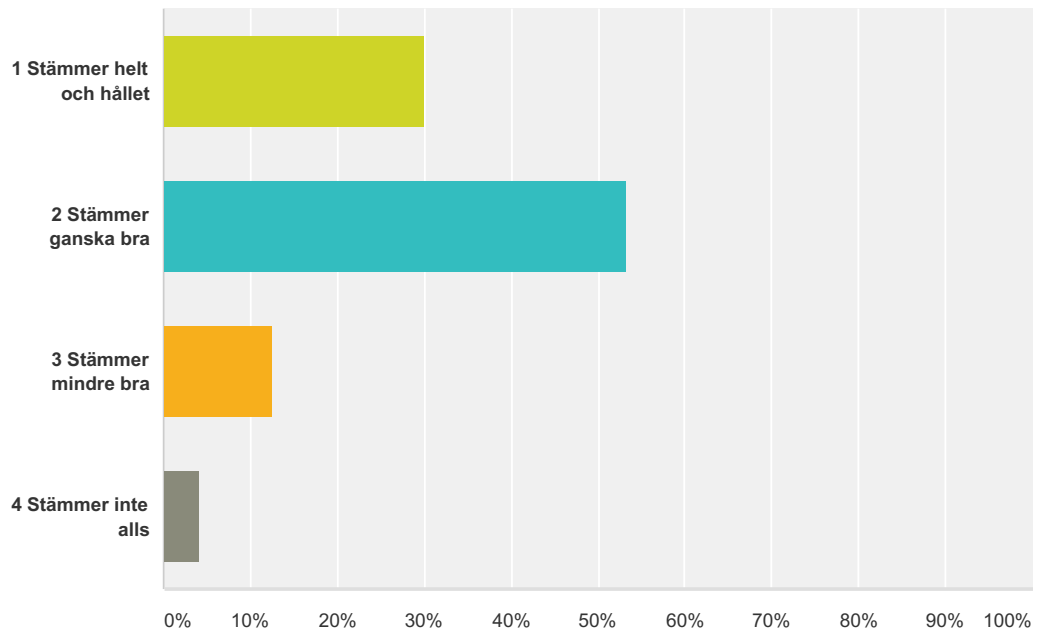

Q17 Jag har inflytande över min skolsituation.

Svarade: 1 399 Hoppade över: 78

Svarsval	Svar	Antal
1 Stämmer helt och hållet	30,16%	422
2 Stämmer ganska bra	53,25%	745
3 Stämmer mindre bra	12,44%	174
4 Stämmer inte alls	4,15%	58
Totalt		1 399