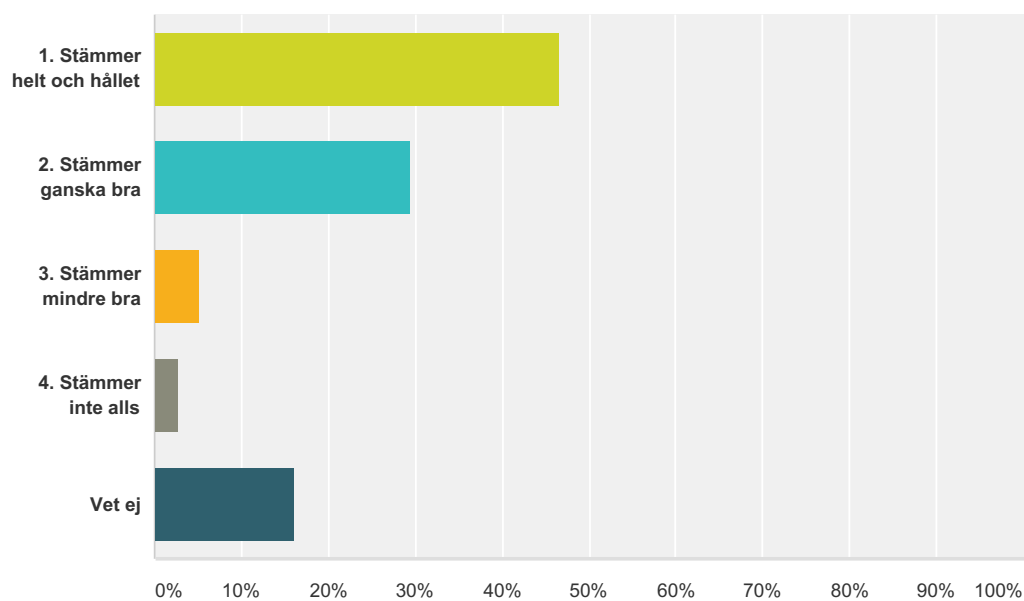

Q35 Min lärare förväntar sig att jag skall nå målen i alla ämnen.

Svarade: 1 360 Hoppade över: 117

Svarsval	Svar	Antal
1. Stämmer helt och hållet	46,54%	633
2. Stämmer ganska bra	29,41%	400
3. Stämmer mindre bra	5,15%	70
4. Stämmer inte alls	2,79%	38
Vet ej	16,10%	219
Totalt		1 360