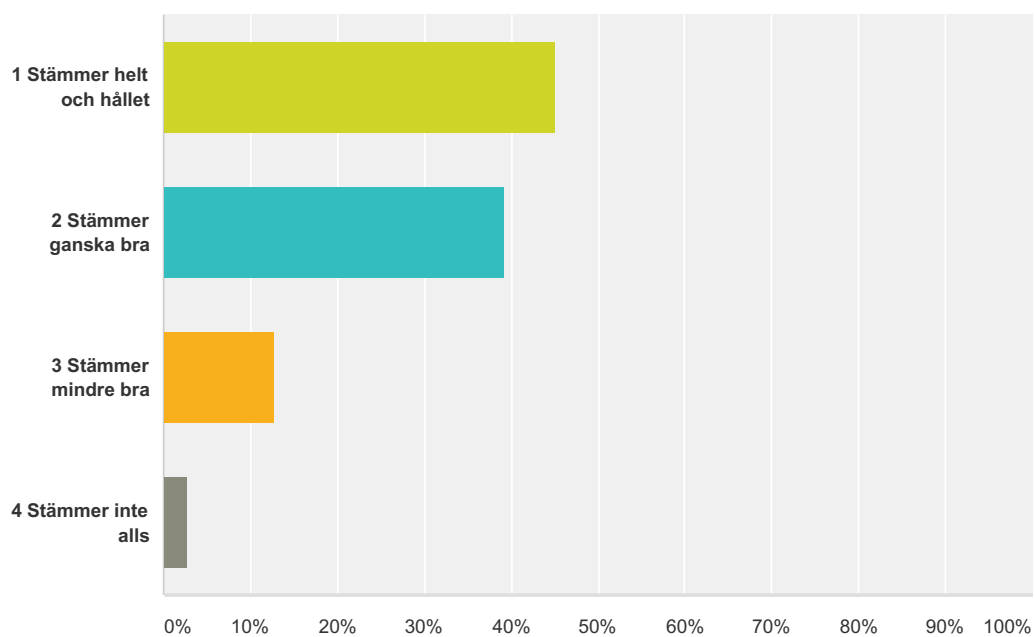

Q11 Skolan har tydliga regler för hur vi är mot varandra.

Svarade: 1 399 Hoppade över: 78

Svarsval	Svar	Antal
1 Stämmer helt och hållet	45,10%	631
2 Stämmer ganska bra	39,31%	550
3 Stämmer mindre bra	12,79%	179
4 Stämmer inte alls	2,79%	39
Totalt		1 399