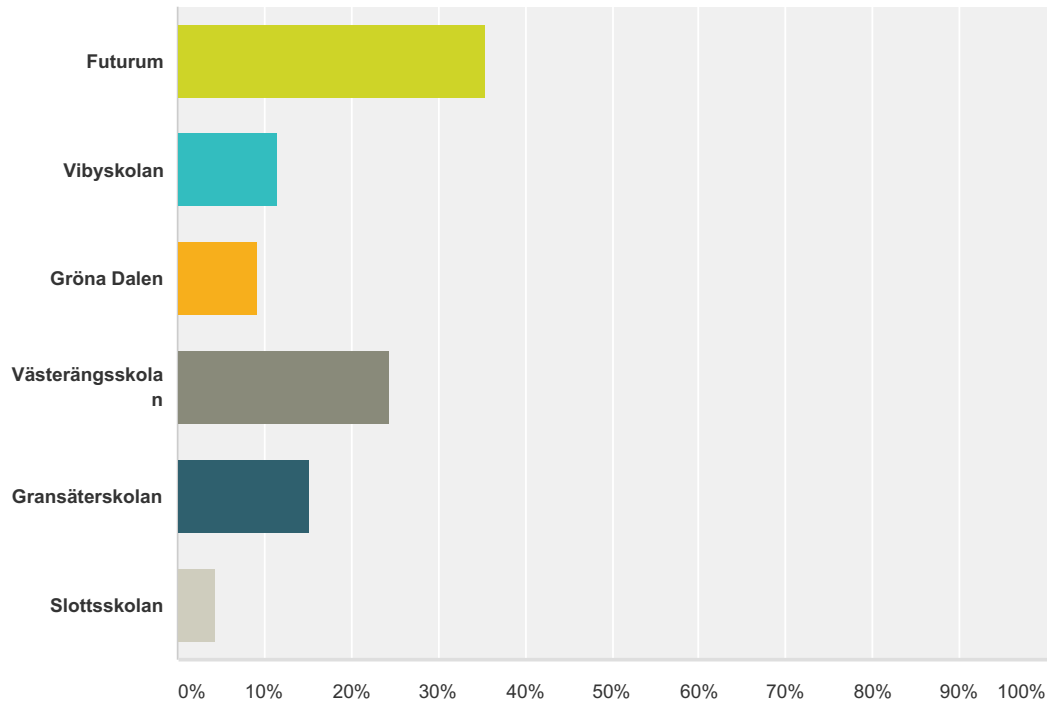

Q1 Min son/dotter går på skola:

Svarade: 791 Hoppade över: 0

Svarsval	Svar	
Futurum	35,52%	281
Vibyskolan	11,38%	90
Gröna Dalen	9,23%	73
Västerängsskolan	24,40%	193
Gransäterskolan	15,17%	120
Slottsskolan	4,30%	34
Totalt		791