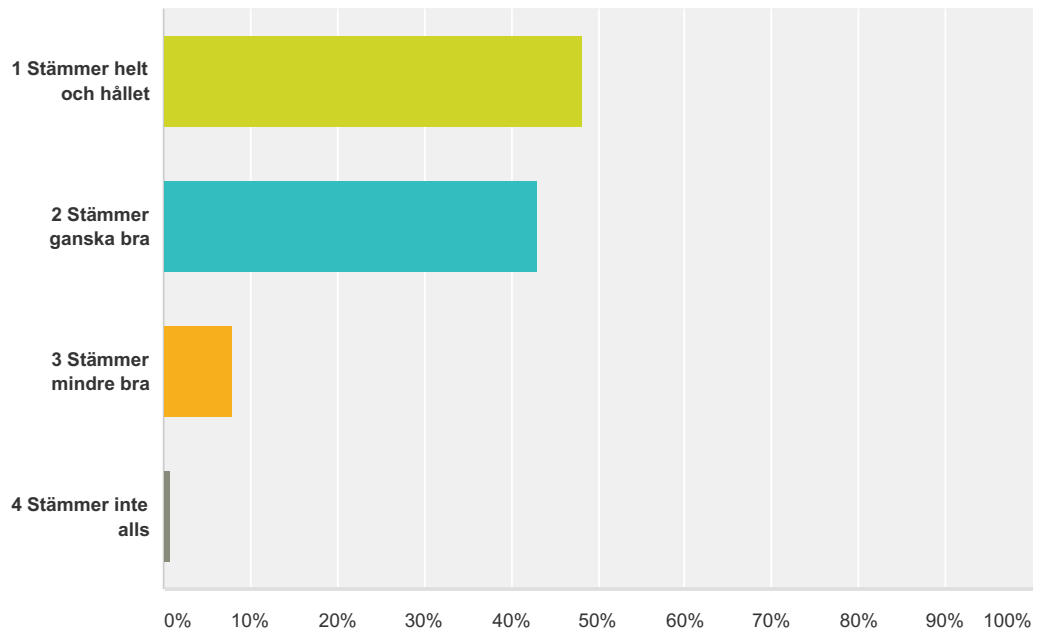

Q7 Mitt barn går på fritids.

Svarade: 752 Hoppade över: 39

Svarsval	Svar	
Ja	46,94%	353
Nej	53,06%	399
Totalt		752

Q8 Mitt barn upplever trygghet på skolans fritidshem.

Svarade: 354 Hoppade över: 437

Svarsval	Svar
1 Stämmer helt och hållet	48,31% 171
2 Stämmer ganska bra	42,94% 152
3 Stämmer mindre bra	7,91% 28
4 Stämmer inte alls	0,85% 3
Totalt	354