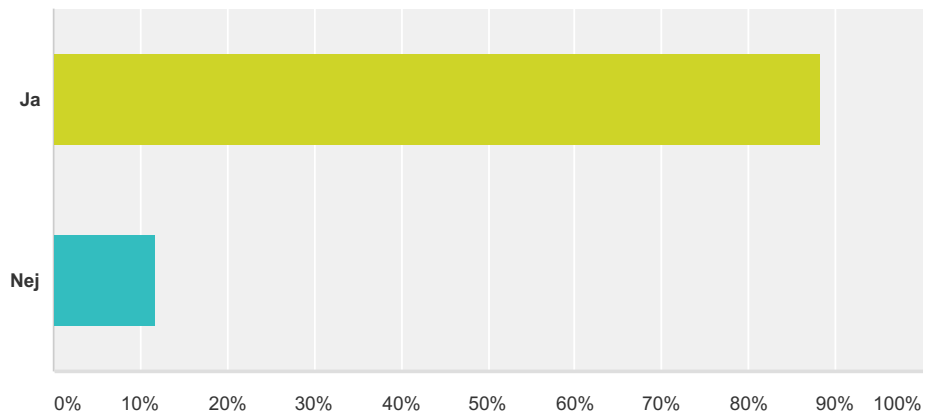

Q2 Mitt barn går i årskurs:

Svarade: 791 Hoppade över: 0

Svarsval	Svar	
F	9,48%	75
1	13,02%	103
2	11,38%	90
3	12,52%	99
4	10,49%	83
5	9,99%	79
6	9,48%	75
7	8,98%	71
8	8,34%	66
9	6,32%	50
Totalt		791

Q3 Är du informerad om ditt barns kunskapsutveckling?

Svarade: 782 Hoppade över: 9

Svarsval	Svar	
Ja	88,24%	690
Nej	11,76%	92
Totalt		782

Q4 Mitt barn känner trygghet i skolan.

Svarade: 763 Hoppade över: 28

Svarsval	Svar
1 Stämmer helt och hållet	41,42% 316
2 Stämmer ganska bra	46,53% 355
3 Stämmer mindre bra	9,96% 76
4 Stämmer inte alls	2,10% 16
Totalt	763