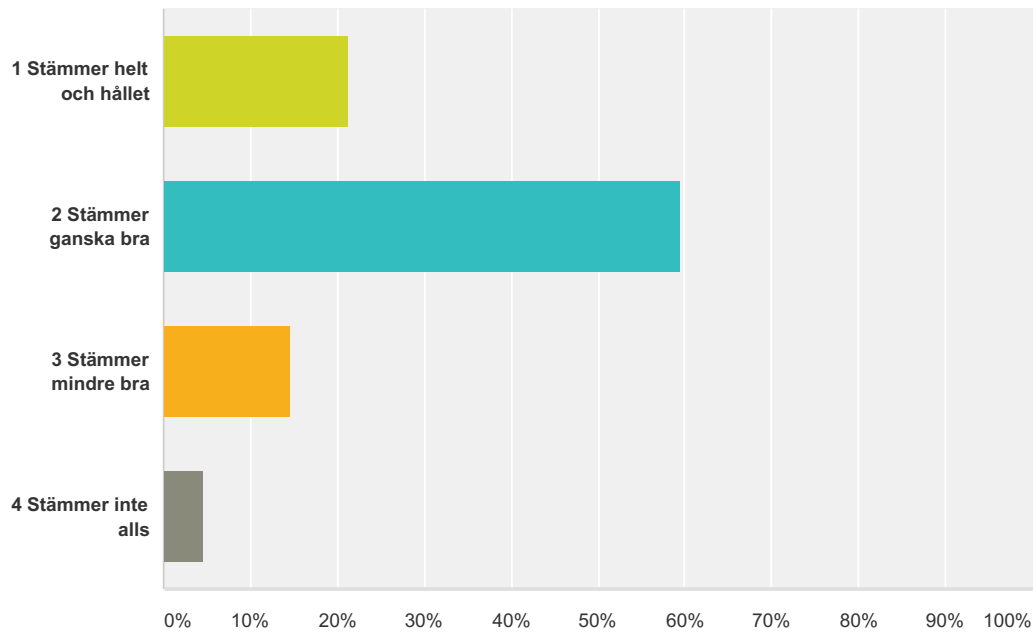

Q5 Kränkande behandling förebyggs och bekämpas i mitt barns skola.

Svarade: 763 Hoppade över: 28

Svarsval	Svar	Antal
1 Stämmer helt och hållet	21,23%	162
2 Stämmer ganska bra	59,50%	454
3 Stämmer mindre bra	14,68%	112
4 Stämmer inte alls	4,59%	35
Totalt		763