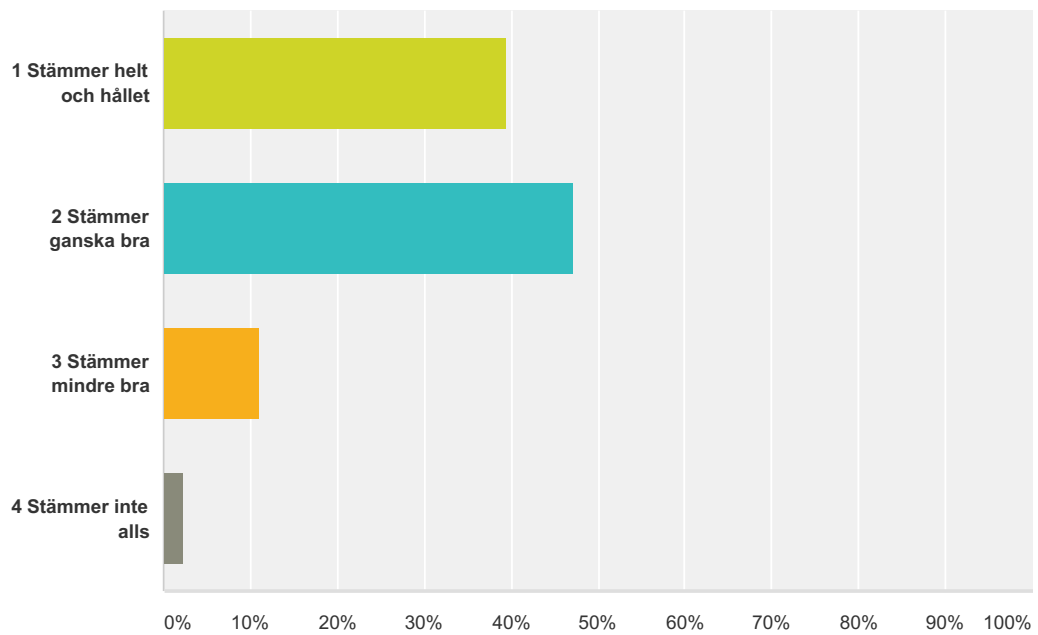

Q10 Verksamheten har ett rikt och varierat innehåll.

Svarade: 354 Hoppade över: 437

Svarsval	Svar	Antal
1 Stämmer helt och hållet	39,55%	140
2 Stämmer ganska bra	47,18%	167
3 Stämmer mindre bra	11,02%	39
4 Stämmer inte alls	2,26%	8
Totalt		354