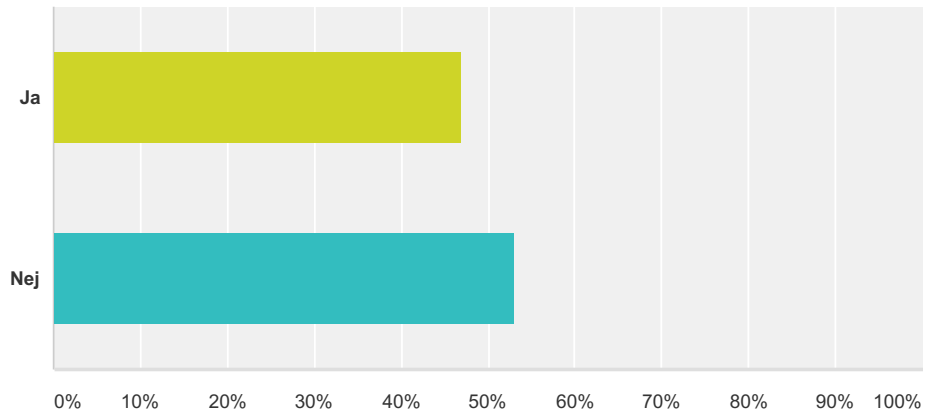

Q7 Mitt barn går på fritids.

Svarade: 752 Hoppade över: 39

Svarsval	Svar	
Ja	46,94%	353
Nej	53,06%	399
Totalt		752