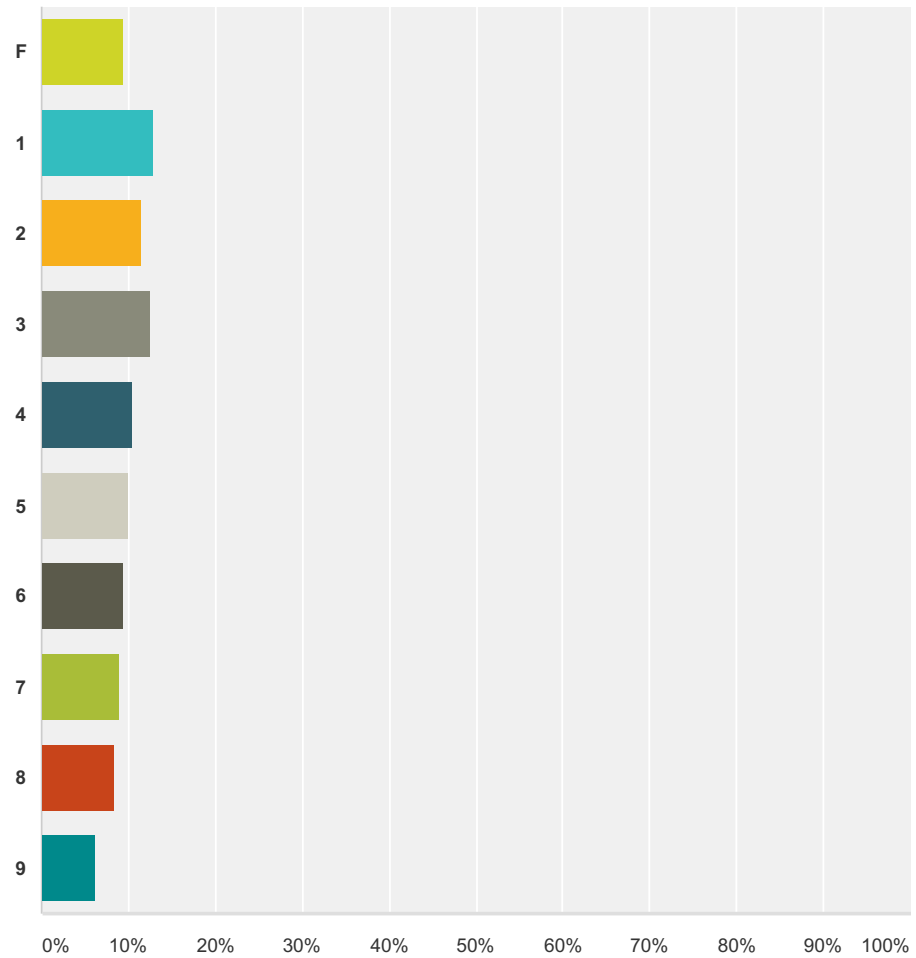

Q2 Mitt barn går i årskurs:

Svarade: 791 Hoppade över: 0

Svarsval	Svar	
F	9,48%	75
1	13,02%	103
2	11,38%	90
3	12,52%	99
4	10,49%	83
5	9,99%	79
6	9,48%	75
7	8,98%	71
8	8,34%	66
9	6,32%	50
Totalt		791