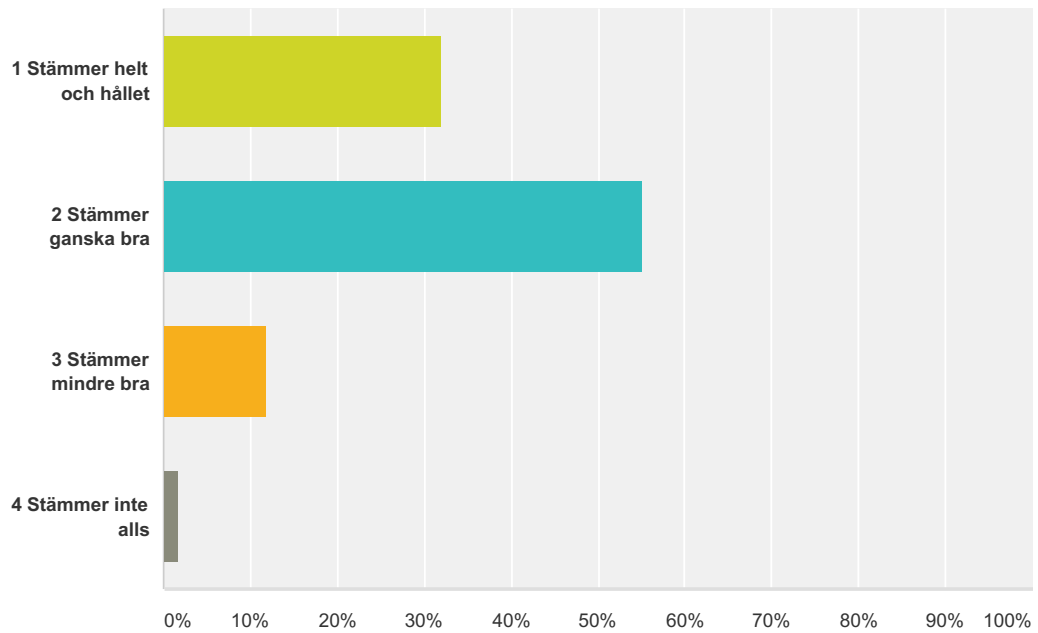

Q9 Kränkande behandling förebyggs och bekämpas på mitt barns fritidshem.

Svarade: 354 Hoppade över: 437

Svarsval	Svar	Antal
1 Stämmer helt och hållet	31,92%	113
2 Stämmer ganska bra	55,08%	195
3 Stämmer mindre bra	11,86%	42
4 Stämmer inte alls	1,69%	6
Totalt antal svarande: 354