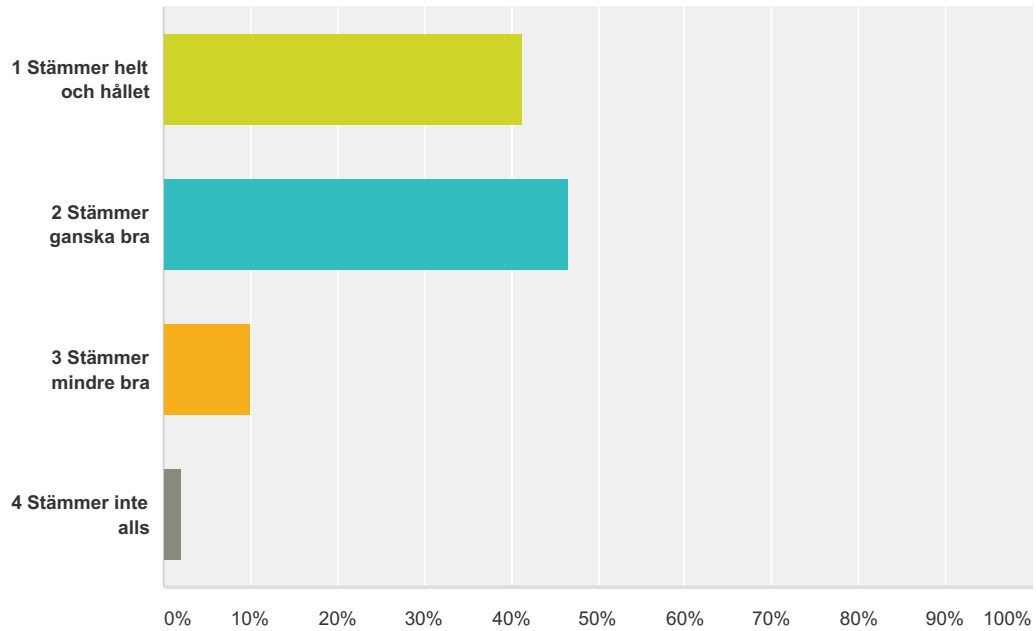

Q2 Mitt barn går i årskurs:

Svarade: 791 Hoppade över: 0

Svarsval	Svar	
F	9,48%	75
1	13,02%	103
2	11,38%	90
3	12,52%	99
4	10,49%	83
5	9,99%	79
6	9,48%	75
7	8,98%	71
8	8,34%	66
9	6,32%	50
Totalt		791

Q3 Är du informerad om ditt barns kunskapsutveckling?

Svarade: 782 Hoppade över: 9

Svarsval	Svar	
Ja	88,24%	690
Nej	11,76%	92
Totalt		782

Q4 Mitt barn känner trygghet i skolan.

Svarade: 763 Hoppade över: 28

Svarsval	Svar
1 Stämmer helt och hållet	41,42% 316
2 Stämmer ganska bra	46,53% 355
3 Stämmer mindre bra	9,96% 76
4 Stämmer inte alls	2,10% 16
Totalt	763