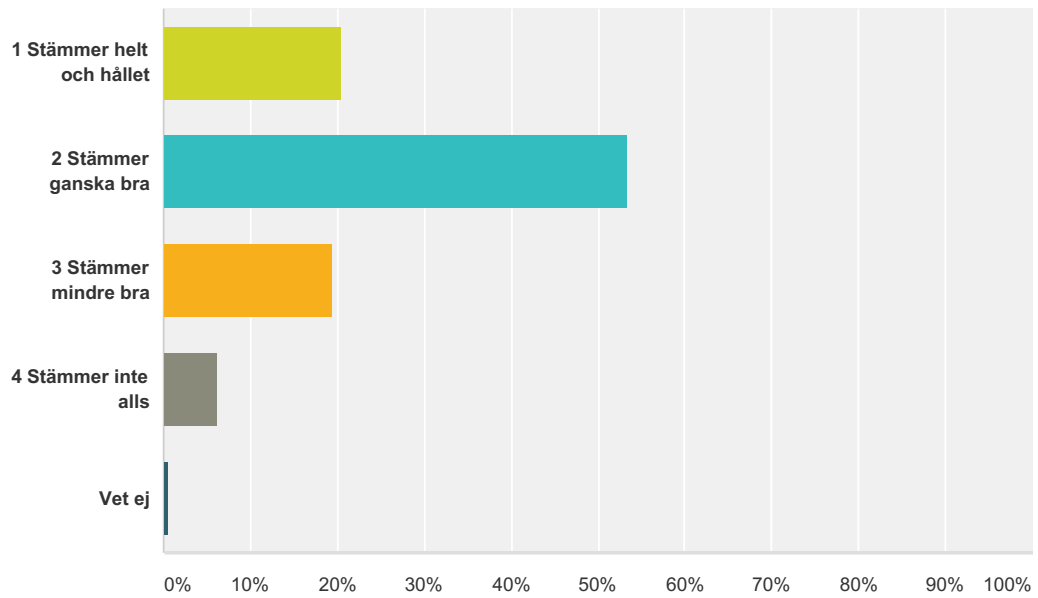

Q6 Jag känner stort förtroende för mitt barns skola.

Svarade: 761 Hoppade över: 30

Svarsval	Svar
1 Stämmer helt och hållet	20,37% 155
2 Stämmer ganska bra	53,35% 406
3 Stämmer mindre bra	19,32% 147
4 Stämmer inte alls	6,31% 48
Vet ej	0,66% 5
Totalt	761