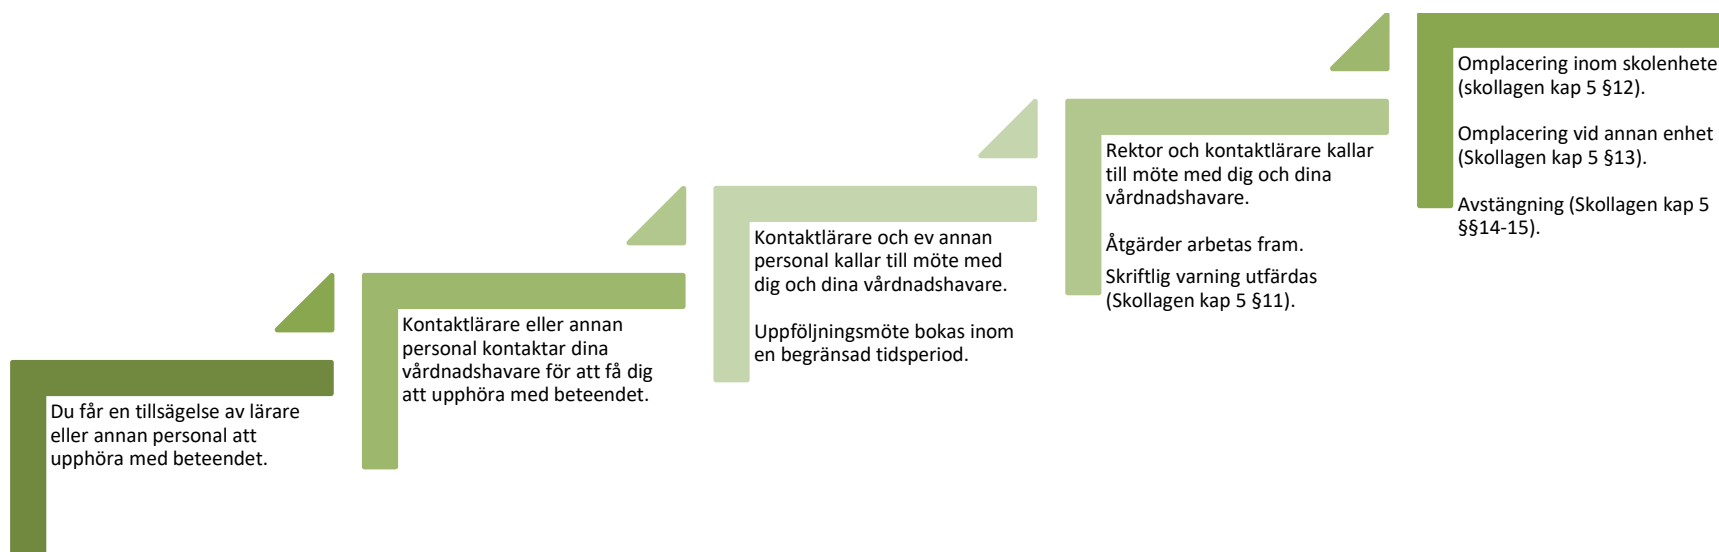

GRANSÄTTERSKOLAN

Konsekvenstrappa

Gransätterskolans konsekvenstrappa utgår från Gransäterredan som innehåller våra trivselregler samt förhållningsregler för mobiltelefoner och för samvaro i kafeterian.